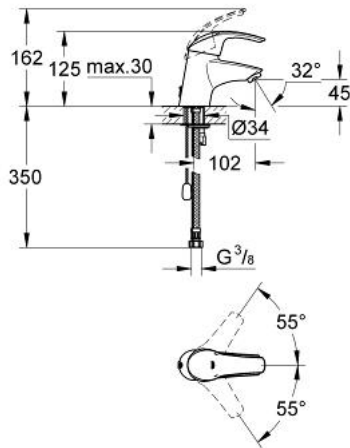

33 188 001 欧瑞斯玛 单把手面盆龙头, S号

产品描述

- Colour: 镀铬
- 单孔安装
- 金属把手
- 35 毫米陶瓷阀芯
- 可调流量限制器
- 高仪持久镀铬饰面
- 可调最小流量2.5升/分钟
- 起泡器
- 隐藏式链条
- 软管
- 快速安装系统
- 温度限制器 46375
- 获得DIN 4109 I类隔音认证

33 188 001 欧瑞斯玛 单把手面盆龙头, S号

备件, 三月 2008 – now

- 1: 把手 (Spare part-nr. 46561000)
- 2: 面板 (Spare part-nr. 46436000)
- 3: 埋头螺母 (Spare part-nr. 46460000)
- 4: 阀芯 (Spare part-nr. 46374000)
- 5: Chain (Spare part-nr. 06815000)
- 6: 起泡器 (Spare part-nr. 13929000)
- 7: Shank mounting kit (Spare part-nr. 46249000)
- 8: 温度限制器 (Spare part-nr. 46375000)*