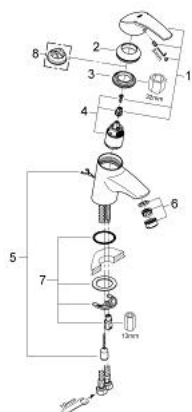

33 188 001 欧瑞斯玛 单把手面盆龙头, S号

产品描述

- Colour: 镀铬
- 单孔安装
- 金属把手
- 35 毫米陶瓷阀芯
- 可调流量限制器
- 高仪持久镀铬饰面
- 可调最小流量2.5升/分钟
- 起泡器
- 隐藏式链条
- 软管
- 快速安装系统
- 温度限制器 46375
- 获得DIN 4109 I类隔音认证

33 188 001 欧瑞斯玛 单把手面盆龙头, S号

备件, 三月 2008 – now

- 1: 把手 (Spare part-nr. 46561000)
- 2: 面板 (Spare part-nr. 46436000)
- 3: 埋头螺母 (Spare part-nr. 46460000)
- 4: 阀芯 (Spare part-nr. 46374000)
- 5: Chain (Spare part-nr. 06815000)
- 6: 起泡器 (Spare part-nr. 13929000)
- 7: Shank mounting kit (Spare part-nr. 46249000)
- 8: 温度限制器 (Spare part-nr. 46375000)*