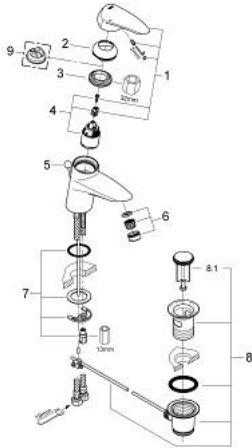

33 183 00E 欧瑞帝 单把手盥洗盆混合龙头

备件, 十月 2008 – now

- 1: 把手 (Spare part-nr. 46568000)
- 2: 面板 (Spare part-nr. 46570000)
- 3: 埋头螺母 (Spare part-nr. 46460000)
- 4: 阀芯 (Spare part-nr. 46374000)
- 5: 落水 (Spare part-nr. 65412000)
- 6: 流量限制器 (Spare part-nr. 13955000)
- 7: Shank mounting kit (Spare part-nr. 46249000)
- 8: 落水
  (Spare part-nr. 28915000)
- 8.1: 落水塞 (Spare part-nr. 45210000)
- 9: 温度限制器 (Spare part-nr. 46375000)*

* Optional accessories