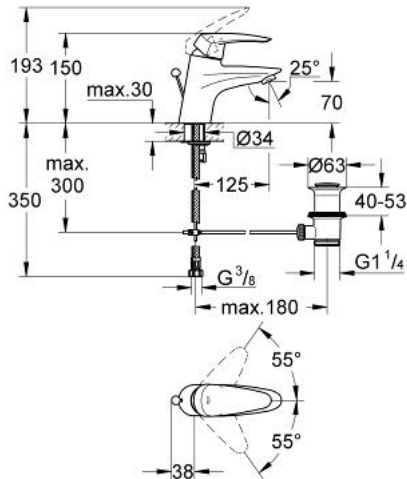

33 183 00E 欧瑞帝 单把手盥洗盆混合龙头

产品描述

- Colour: 镀铬
- 高仪乐可节技术减少耗水量
- 单孔安装
- 金属把手
- 35 毫米陶瓷阀芯
- 高仪持久镀铬饰面
- 可调流量限制器
- 可调最小流量2.5升/分钟
- SpeedClean 5.7 l mousseur
- 1 1/4" 提拉杆落水
- 软管
- 快速安装系统
- 温度限制器 46375

33 183 00E 欧瑞帝 单把手盥洗盆混合龙头

备件, 十月 2008 – now

- 1: 把手 (Spare part-nr. 46568000)
- 2: 面板 (Spare part-nr. 46570000)
- 3: 埋头螺母 (Spare part-nr. 46460000)
- 4: 阀芯 (Spare part-nr. 46374000)
- 5: 落水 (Spare part-nr. 65412000)
- 6: 流量限制器 (Spare part-nr. 13955000)
- 7: Shank mounting kit (Spare part-nr. 46249000)
- 8: 落水
(Spare part-nr. 28915000)
- 8.1: 落水塞 (Spare part-nr. 45210000)
- 9: 温度限制器 (Spare part-nr. 46375000)*