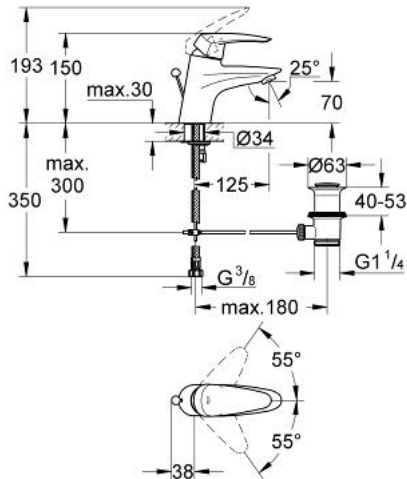

### 33 183 00E 欧瑞帝 单把手盥洗盆混合龙头

#### 产品描述

- Colour: 镀铬
- 高仪乐可节技术减少耗水量
- 单孔安装
- 金属把手
- 35 毫米陶瓷阀芯
- 高仪持久镀铬饰面
- 可调流量限制器
- 可调最小流量2.5升/分钟
- SpeedClean 5.7 l mousseur
- 1 1/4" 提拉杆落水
- 软管
- 快速安装系统
- 温度限制器 46375

## 33 183 00E 欧瑞帝 单把手盥洗盆混合龙头

备件, 十月 2008 – now

- 1: 把手 (Spare part-nr. 46568000)
- 2: 面板 (Spare part-nr. 46570000)
- 3: 埋头螺母 (Spare part-nr. 46460000)
- 4: 阀芯 (Spare part-nr. 46374000)
- 5: 落水 (Spare part-nr. 65412000)
- 6: 流量限制器 (Spare part-nr. 13955000)
- 7: Shank mounting kit (Spare part-nr. 46249000)
- 8: 落水  
(Spare part-nr. 28915000)
- 8.1: 落水塞 (Spare part-nr. 45210000)
- 9: 温度限制器 (Spare part-nr. 46375000)\*