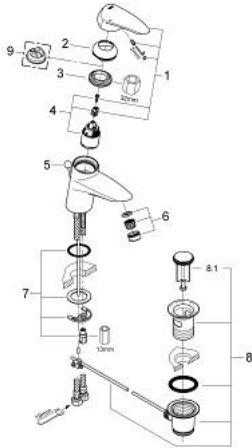

### 33 183 00E 欧瑞帝 单把手盥洗盆混合龙头

#### 产品描述

- Colour: 镀铬
- 高仪乐可节技术减少耗水量
- 单孔安装
- 金属把手
- 35 毫米陶瓷阀芯
- 高仪持久镀铬饰面
- 可调流量限制器
- 可调最小流量2.5升/分钟
- SpeedClean 5.7 l mousseur
- 1 1/4" 提拉杆落水
- 软管
- 快速安装系统
- 温度限制器 46375

## 33 183 00E 欧瑞帝 单把手盥洗盆混合龙头

备件, 十月 2008 – now

- 1: 把手 (Spare part-nr. 46568000)
- 2: 面板 (Spare part-nr. 46570000)
- 3: 埋头螺母 (Spare part-nr. 46460000)
- 4: 阀芯 (Spare part-nr. 46374000)
- 5: 落水 (Spare part-nr. 65412000)
- 6: 流量限制器 (Spare part-nr. 13955000)
- 7: Shank mounting kit (Spare part-nr. 46249000)
- 8: 落水  
(Spare part-nr. 28915000)
- 8.1: 落水塞 (Spare part-nr. 45210000)
- 9: 温度限制器 (Spare part-nr. 46375000)\*