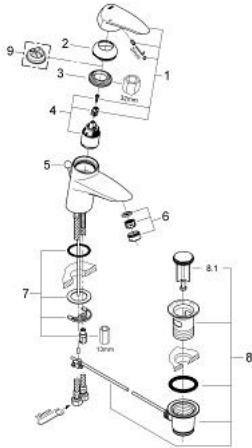

33 183 001 欧瑞帝 单把手盥洗盆混合龙头

产品描述

- Colour: 镀铬
- 单孔安装
- 金属把手
- 35 毫米陶瓷阀芯
- 高仪持久镀铬饰面
- 可调流量限制器
- 可调最小流量2.5升/分钟
- 起泡器
- 1 1/4" 提拉杆落水
- 软管
- 快速安装系统
- 温度限制器 46375

33 183 001 欧瑞帝 单把手盥洗盆混合龙头

备件, 七月 2008 – now

- 1: 把手 (Spare part-nr. 46568000)
- 2: 面板 (Spare part-nr. 46570000)
- 3: 埋头螺母 (Spare part-nr. 46460000)
- 4: 阀芯 (Spare part-nr. 46374000)
- 5: 落水 (Spare part-nr. 65412000)
- 6: 起泡器 (Spare part-nr. 13961000)
- 7: Shank mounting kit (Spare part-nr. 46249000)
- 8: 落水

(Spare part-nr. 28915000)
- 8.1: 落水塞 (Spare part-nr. 45210000)
- 9: 温度限制器 (Spare part-nr. 46375000)*

* Optional accessories