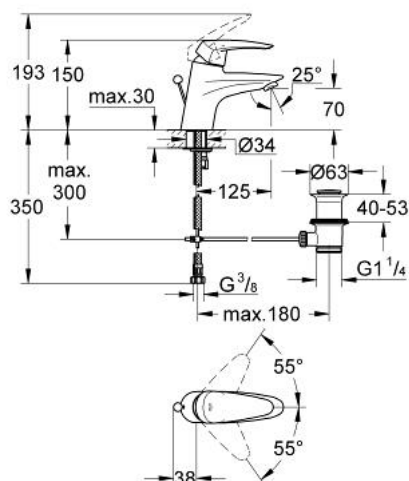

33 183 001 欧瑞帝 单把手盥洗盆混合龙头

产品描述

- Colour: 镀铬
- 单孔安装
- 金属把手
- 35 毫米陶瓷阀芯
- 高仪持久镀铬饰面
- 可调流量限制器
- 可调最小流量2.5升/分钟
- 起泡器
- 1 1/4" 提拉杆落水
- 软管
- 快速安装系统
- 温度限制器 46375

33 183 001 欧瑞帝 单把手盥洗盆混合龙头

备件, 七月 2008 – now

- 1: 把手 (Spare part-nr. 46568000)
- 2: 面板 (Spare part-nr. 46570000)
- 3: 埋头螺母 (Spare part-nr. 46460000)
- 4: 阀芯 (Spare part-nr. 46374000)
- 5: 落水 (Spare part-nr. 65412000)
- 6: 起泡器 (Spare part-nr. 13961000)
- 7: Shank mounting kit (Spare part-nr. 46249000)
- 8: 落水

(Spare part-nr. 28915000)
- 8.1: 落水塞 (Spare part-nr. 45210000)
- 9: 温度限制器 (Spare part-nr. 46375000)*

* Optional accessories