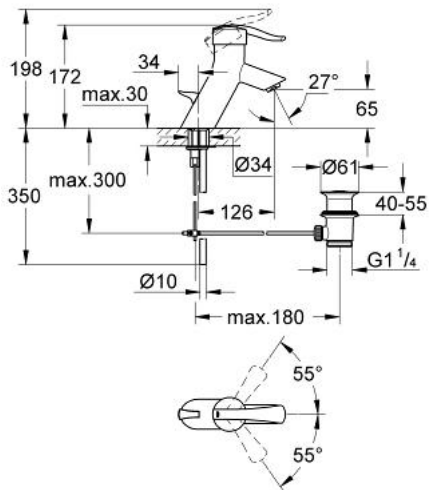

## 33 180 IP0 爱陶斯 单把手盥洗盆混合龙头

### 产品描述

- Colour: 镀铬/哑光镀铬
- 单孔安装
- 35 毫米陶瓷阀芯
- 可调流量限制器
- 起泡器
- 1 1/4" 提拉杆落水
- 铜管
- 快速安装系统
- 温度限制器 46375
- with lever made of crystal in "daVinci azul" and "daVinci satinado".

## 33 180 IP0 爱陶斯 单把手盥洗盆混合龙头

备件, 一月 2001 – now

- 1: 把手 (Spare part-nr. 46176IP0)
- 1.1: 配件套组 (Spare part-nr. 46177000)
- 2: 面板 (Spare part-nr. 46182000)
- 2.1: Sealing washer (Spare part-nr. 0591500M)
- 3: 环  
(Spare part-nr. 03425000)
- 4: 阀芯 (Spare part-nr. 46374000)
- 5: 落水 (Spare part-nr. 46189000)
- 6: Shank mounting kit (Spare part-nr. 46122000)
- 7: 校正环 (Spare part-nr. 03435000)
- 8: 起泡器 (Spare part-nr. 13929000)
- 8.1: Repl.kit f.Mousseur M22x1 and M24x1 (Spare part-nr. 45002000)
- 9: 落水配套 (Spare part-nr. 28910000)
- 9.1: 落水塞 (Spare part-nr. 07182000)
- 9.2: 球头杆 (Spare part-nr. 07052000)
- 10: 温度限制器 (Spare part-nr. 46375000)\*
- 11: 支持面板 (Spare part-nr. 05334000)\*