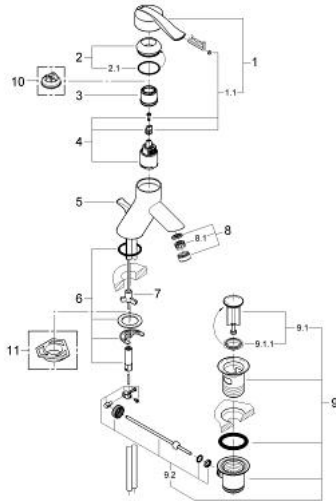

## 33 180 IP0 爱陶斯 单把手盥洗盆混合龙头

### 产品描述

- Colour: 镀铬/哑光镀铬
- 单孔安装
- 35 毫米陶瓷阀芯
- 可调流量限制器
- 起泡器
- 1 1/4" 提拉杆落水
- 铜管
- 快速安装系统
- 温度限制器 46375
- with lever made of crystal in "daVinci azul" and "daVinci satinado".

## 33 180 IP0 爱陶斯 单把手盥洗盆混合龙头

备件, 一月 2001 – now

- 1: 把手 (Spare part-nr. 46176IP0)
- 1.1: 配件套组 (Spare part-nr. 46177000)
- 2: 面板 (Spare part-nr. 46182000)
- 2.1: Sealing washer (Spare part-nr. 0591500M)
- 3: 环  
(Spare part-nr. 03425000)
- 4: 阀芯 (Spare part-nr. 46374000)
- 5: 落水 (Spare part-nr. 46189000)
- 6: Shank mounting kit (Spare part-nr. 46122000)
- 7: 校正环 (Spare part-nr. 03435000)
- 8: 起泡器 (Spare part-nr. 13929000)
- 8.1: Repl.kit f.Mousseur M22x1 and M24x1 (Spare part-nr. 45002000)
- 9: 落水配套 (Spare part-nr. 28910000)
- 9.1: 落水塞 (Spare part-nr. 07182000)
- 9.2: 球头杆 (Spare part-nr. 07052000)
- 10: 温度限制器 (Spare part-nr. 46375000)\*
- 11: 支持面板 (Spare part-nr. 05334000)\*