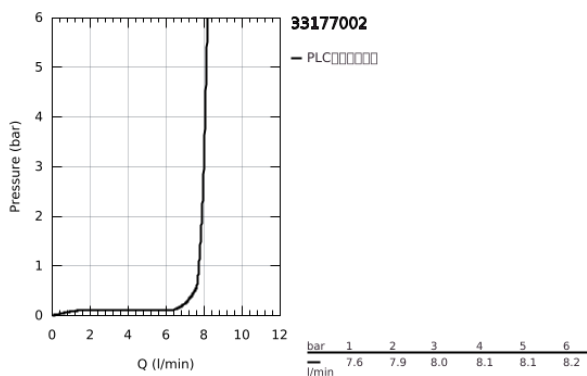

33 177 002 欧瑞帝都市型 单把手面盆龙头, S号

产品描述

- Colour: 镀铬
- 单孔安装
- 金属把手
- 35 毫米陶瓷阀芯
- 可调流量限制器
- 可调最小流量2.5升/分钟
- 高仪持久镀铬饰面
- 高仪快速安装 系统, 带中心支座
- 流量调整器
- 1 1/4" 提拉杆落水
- 软管
- 用于开放式热水器
- 温度限制器 46375
- 获得DIN 4109 I类隔音认证

33 177 002 欧瑞帝都市型 单把手面盆龙头, S号

备件, 三月 2010 – now

- 1: 把手 (Spare part-nr. 46738000)
- 2: 面板 (Spare part-nr. 46492000)
- 3: 埋头螺母 (Spare part-nr. 46460000)
- 4: 阀芯 (Spare part-nr. 46558000)
- 5: 落水 (Spare part-nr. 46739000)
- 6: 流量限制器 (Spare part-nr. 46162000)
- 7: Shank mounting kit (Spare part-nr. 46645000)
- 8: 落水配套 (Spare part-nr. 28910000)
- 8.1: 落水塞 (Spare part-nr. 07182000)
- 8.2: 球头杆 (Spare part-nr. 07052000)
- 9: 温度限制器 (Spare part-nr. 46375000)*
- 10: 套筒扳手 (Spare part-nr. 19332000)*
- 11: 扳手 (Spare part-nr. 19017000)*