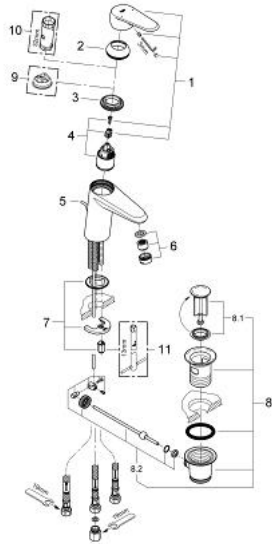

33 177 002 欧瑞帝都市型 单把手面盆龙头, S号

产品描述

- Colour: 镀铬
- 单孔安装
- 金属把手
- 35 毫米陶瓷阀芯
- 可调流量限制器
- 可调最小流量2.5升/分钟
- 高仪持久镀铬饰面
- 高仪快速安装 系统, 带中心支座
- 流量调整器
- 1 1/4" 提拉杆落水
- 软管
- 用于开放式热水器
- 温度限制器 46375
- 获得DIN 4109 I类隔音认证

33 177 002 欧瑞帝都市型 单把手面盆龙头, S号

备件, 三月 2010 – now

- 1: 把手 (Spare part-nr. 46738000)
- 2: 面板 (Spare part-nr. 46492000)
- 3: 埋头螺母 (Spare part-nr. 46460000)
- 4: 阀芯 (Spare part-nr. 46558000)
- 5: 落水 (Spare part-nr. 46739000)
- 6: 流量限制器 (Spare part-nr. 46162000)
- 7: Shank mounting kit (Spare part-nr. 46645000)
- 8: 落水配套 (Spare part-nr. 28910000)
- 8.1: 落水塞 (Spare part-nr. 07182000)
- 8.2: 球头杆 (Spare part-nr. 07052000)
- 9: 温度限制器 (Spare part-nr. 46375000)*
- 10: 套筒扳手 (Spare part-nr. 19332000)*
- 11: 扳手 (Spare part-nr. 19017000)*