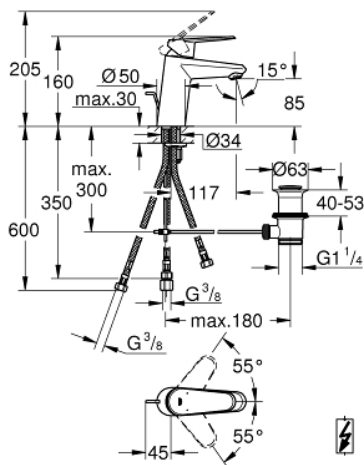

33 177 002 欧瑞帝都市型 单把手面盆龙头, S号

产品描述

- Colour: 镀铬
- 单孔安装
- 金属把手
- 35 毫米陶瓷阀芯
- 可调流量限制器
- 可调最小流量2.5升/分钟
- 高仪持久镀铬饰面
- 高仪快速安装 系统, 带中心支座
- 流量调整器
- 1 1/4" 提拉杆落水
- 软管
- 用于开放式热水器
- 温度限制器 46375
- 获得DIN 4109 I类隔音认证

33 177 002 欧瑞帝都市型 单把手面盆龙头, S号

备件, 三月 2010 – now

- 1: 把手 (Spare part-nr. 46738000)
- 2: 面板 (Spare part-nr. 46492000)
- 3: 埋头螺母 (Spare part-nr. 46460000)
- 4: 阀芯 (Spare part-nr. 46558000)
- 5: 落水 (Spare part-nr. 46739000)
- 6: 流量限制器 (Spare part-nr. 46162000)
- 7: Shank mounting kit (Spare part-nr. 46645000)
- 8: 落水配套 (Spare part-nr. 28910000)
- 8.1: 落水塞 (Spare part-nr. 07182000)
- 8.2: 球头杆 (Spare part-nr. 07052000)
- 9: 温度限制器 (Spare part-nr. 46375000)*
- 10: 套筒扳手 (Spare part-nr. 19332000)*
- 11: 扳手 (Spare part-nr. 19017000)*