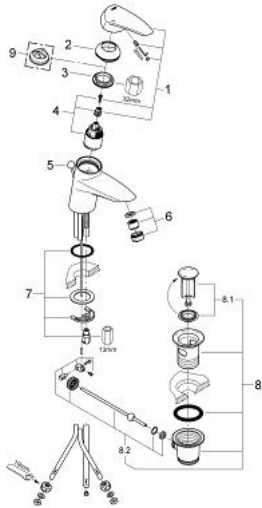

33 177 001 欧瑞帝 单把手盥洗盆混合龙头

产品描述

- Colour: 镀铬
- 用于开放式热水器
- 单孔安装
- 金属把手
- 35 毫米陶瓷阀芯
- 高仪持久镀铬饰面
- 可调流量限制器
- 可调最小流量2.5升/分钟
- 流量调整器
- 1 1/4" 提拉杆落水
- 铜管
- 快速安装系统

33 177 001 欧瑞帝 单把手盥洗盆混合龙头

备件, 八月 2005 – now

- 1: 把手 (Spare part-nr. 46568000)
- 2: 面板 (Spare part-nr. 46570000)
- 3: 埋头螺母 (Spare part-nr. 46460000)
- 4: 阀芯 (Spare part-nr. 46558000)
- 5: 落水 (Spare part-nr. 65412000)
- 6: 流量限制器 (Spare part-nr. 46162000)
- 6.1: Seal \varnothing 21.3 x 14.5 x 2.7 mm (Spare part-nr. 0263700M)
- 7: Shank mounting kit (Spare part-nr. 46249000)
- 8: 落水配套 (Spare part-nr. 28910000)
- 8.1: 落水塞 (Spare part-nr. 07182000)
- 8.2: 球头杆 (Spare part-nr. 07052000)
- 9: 温度限制器 (Spare part-nr. 46375000)*