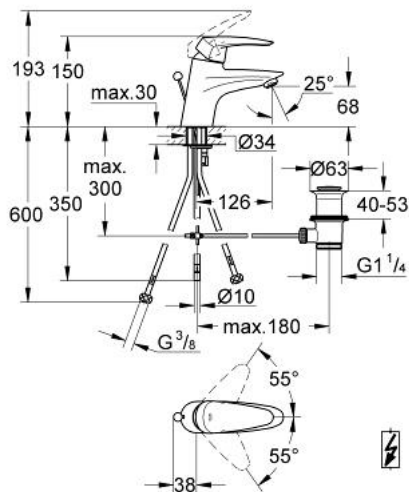

33 177 001 欧瑞帝 单把手盥洗盆混合龙头

产品描述

- Colour: 镀铬
- 用于开放式热水器
- 单孔安装
- 金属把手
- 35 毫米陶瓷阀芯
- 高仪持久镀铬饰面
- 可调流量限制器
- 可调最小流量2.5升/分钟
- 流量调整器
- 1 1/4" 提拉杆落水
- 铜管
- 快速安装系统

33 177 001 欧瑞帝 单把手盥洗盆混合龙头

备件, 八月 2005 – now

- 1: 把手 (Spare part-nr. 46568000)
- 2: 面板 (Spare part-nr. 46570000)
- 3: 埋头螺母 (Spare part-nr. 46460000)
- 4: 阀芯 (Spare part-nr. 46558000)
- 5: 落水 (Spare part-nr. 65412000)
- 6: 流量限制器 (Spare part-nr. 46162000)
- 6.1: Seal \varnothing 21.3 x 14.5 x 2.7 mm (Spare part-nr. 0263700M)
- 7: Shank mounting kit (Spare part-nr. 46249000)
- 8: 落水配套 (Spare part-nr. 28910000)
- 8.1: 落水塞 (Spare part-nr. 07182000)
- 8.2: 球头杆 (Spare part-nr. 07052000)
- 9: 温度限制器 (Spare part-nr. 46375000)*