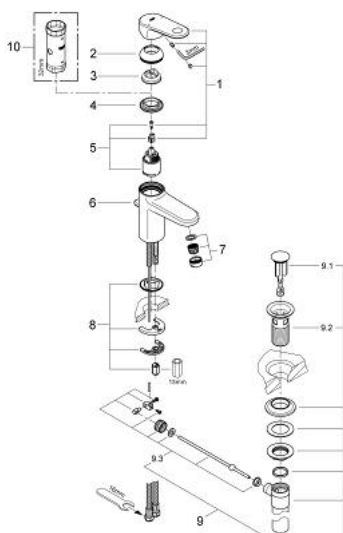

## 33 170 EN2 欧瑞宝 单把手面盆龙头，S号

### 产品描述

- Colour: 拉丝镍
- 单孔安装
- 金属把手
- 35 毫米陶瓷阀芯
- 可调流量限制器
- 可调最小流量2.5升/分钟
- 温度限制器
- 高仪持久表面
- 高仪快速安装 系统，带中心支座
- 快速清洁出水嘴
- 落水配套
- 软管

## 33 170 EN2 欧瑞宝 单把手面盆龙头, S号

备件, 九月 2010 – now

- 1: 把手 (Spare part-nr. 46647EN0)
- 2: 面板 (Spare part-nr. 46492EN0)
- 3: 温度限制器 (Spare part-nr. 46375000)
- 4: 埋头螺母 (Spare part-nr. 46460000)
- 5: 阀芯 (Spare part-nr. 46374000)
- 6: 落水 (Spare part-nr. 64304EN0)
- 7: 流量限制器 (Spare part-nr. 64450EN0)
- 8: Shank mounting kit (Spare part-nr. 46645000)
- 9: 落水

(Spare part-nr. 28957EN0)

- 9.1: 落水塞 (Spare part-nr. 45324EN0)
- 9.2: 罩 (Spare part-nr. 01153EN0)
- 9.3: 球头杆 (Spare part-nr. 45264000)
- 10: 套筒扳手 (Spare part-nr. 19332000)\*

\* Optional accessories