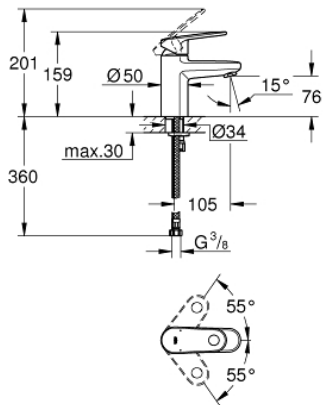

### 33 163 20L 欧瑞宝 单把手面盆龙头, S号

#### 产品描述

- Colour: 镀铬
- 单孔安装
- 金属把手
- 35 毫米陶瓷阀芯
- 可调流量限制器
- 可调最小流量2.5升/分钟
- 温度限制器
- 高仪持久镀铬饰面
- 高仪快速安装 系统, 带中心支座
- 快速清洁出水嘴
- 光滑本体
- 软管
- 用于低压力
- 最低建议水压为0.2巴

## 33 163 20L 欧瑞宝 单把手面盆龙头, S号

备件, 九月 2017 – now

- 1: 把手 (Spare part-nr. 46647000)
- 2: 面板 (Spare part-nr. 46492000)
- 3: 埋头螺母 (Spare part-nr. 46460000)
- 4: 阀芯 (Spare part-nr. 46374000)
- 5: 起泡器 (Spare part-nr. 13922000)
- 6: Shank mounting kit (Spare part-nr. 46645000)
- 7: 扳手 (Spare part-nr. 19017000)\*
- 8: 套筒扳手 (Spare part-nr. 19332000)\*