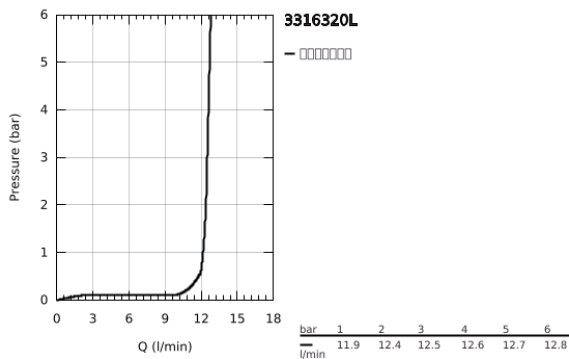

### 33 163 20L 欧瑞宝 单把手面盆龙头, S号

#### 产品描述

- Colour: 镀铬
- 单孔安装
- 金属把手
- 35 毫米陶瓷阀芯
- 可调流量限制器
- 可调最小流量2.5升/分钟
- 温度限制器
- 高仪持久镀铬饰面
- 高仪快速安装 系统, 带中心支座
- 快速清洁出水嘴
- 光滑本体
- 软管
- 用于低压力
- 最低建议水压为0.2巴