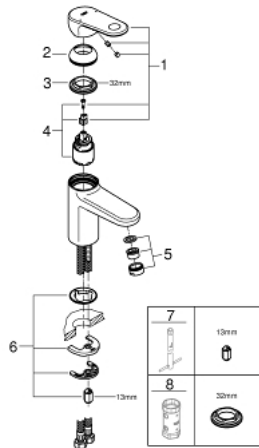

### 33 163 20L 欧瑞宝 单把手面盆龙头, S号

#### 产品描述

- Colour: 镀铬
- 单孔安装
- 金属把手
- 35 毫米陶瓷阀芯
- 可调流量限制器
- 可调最小流量2.5升/分钟
- 温度限制器
- 高仪持久镀铬饰面
- 高仪快速安装 系统, 带中心支座
- 快速清洁出水嘴
- 光滑本体
- 软管
- 用于低压力
- 最低建议水压为0.2巴

## 33 163 20L 欧瑞宝 单把手面盆龙头, S号

备件, 九月 2017 – now

- 1: 把手 (Spare part-nr. 46647000)
- 2: 面板 (Spare part-nr. 46492000)
- 3: 埋头螺母 (Spare part-nr. 46460000)
- 4: 阀芯 (Spare part-nr. 46374000)
- 5: 起泡器 (Spare part-nr. 13922000)
- 6: Shank mounting kit (Spare part-nr. 46645000)
- 7: 扳手 (Spare part-nr. 19017000)\*
- 8: 套筒扳手 (Spare part-nr. 19332000)\*