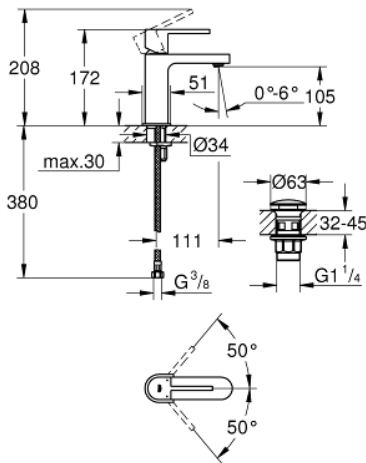

33 163 003 谱乐诗 单把手面盆龙头, S号

产品描述

- Colour: 镀铬
- 单孔安装
- 金属把手
- 高仪丝顺技能 28 毫米陶瓷阀芯
- 带温度限制器
- 高仪持久镀铬饰面
- 高仪乐可节技术减少耗水量
- maximum flow rate (at 3 bar): 5 l/min
- 高仪AquaGuide可调起泡器
- 高仪快速安装Plus系统
- 光滑本体, 带有按开式弹跳落水配套1 1/4"
- 软管

33 163 003 谱乐诗 单把手面盆龙头, S号

备件, 八月 2018 – now

1: 把手 (Spare part-nr. 48452000)

2: 碗盆龙头 (Spare part-nr. 07419000)

3: 阀芯 (Spare part-nr. 46580000)

4: 起泡器 (Spare part-nr. 48449000)

5: Shank mounting kit (Spare part-nr. 46645000)

6: 落水

(Spare part-nr. 65807000)

7: 扳手 (Spare part-nr. 19017000)*

* Optional accessories