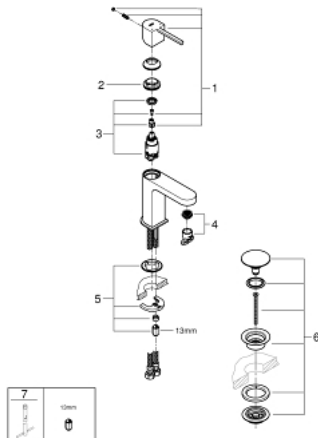

33 163 003 谱乐诗 单把手面盆龙头, S号

产品描述

- Colour: 镀铬
- 单孔安装
- 金属把手
- 高仪丝顺技能 28 毫米陶瓷阀芯
- 带温度限制器
- 高仪持久镀铬饰面
- 高仪乐可节技术减少耗水量
- maximum flow rate (at 3 bar): 5 l/min
- 高仪AquaGuide可调起泡器
- 高仪快速安装Plus系统
- 光滑本体, 带有按开式弹跳落水配套1 1/4"
- 软管

33 163 003 谱乐诗 单把手面盆龙头, S号

备件, 八月 2018 – now

1: 把手 (Spare part-nr. 48452000)

2: 碗盆龙头 (Spare part-nr. 07419000)

3: 阀芯 (Spare part-nr. 46580000)

4: 起泡器 (Spare part-nr. 48449000)

5: Shank mounting kit (Spare part-nr. 46645000)

6: 落水

(Spare part-nr. 65807000)

7: 扳手 (Spare part-nr. 19017000)*

* Optional accessories