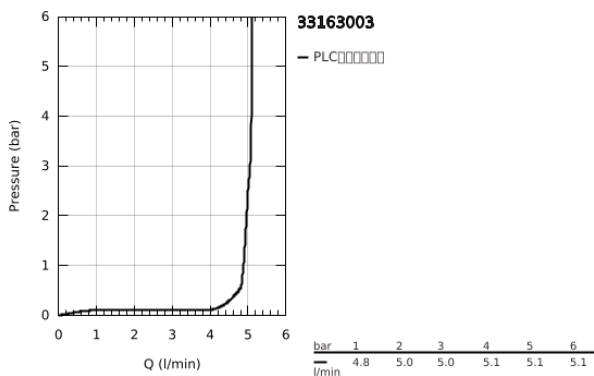

33 163 003 谱乐诗 单把手面盆龙头, S号

产品描述

- Colour: 镀铬
- 单孔安装
- 金属把手
- 高仪丝顺技能 28 毫米陶瓷阀芯
- 带温度限制器
- 高仪持久镀铬饰面
- 高仪乐可节技术减少耗水量
- maximum flow rate (at 3 bar): 5 l/min
- 高仪AquaGuide可调起泡器
- 高仪快速安装Plus系统
- 光滑本体, 带有按开式弹跳落水配套1 1/4"
- 软管