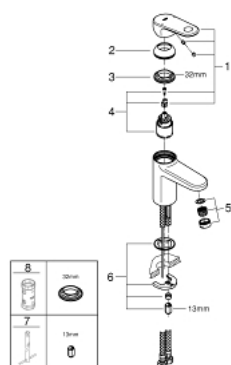

33 163 002 欧瑞宝 单把手面盆龙头, S号

产品描述

- Colour: 镀铬
- 单孔安装
- 金属把手
- 35 毫米陶瓷阀芯
- 可调流量限制器
- 可调最小流量2.5升/分钟
- 温度限制器
- 高仪持久镀铬饰面
- 高仪快速安装 系统, 带中心支座
- 快速清洁出水嘴
- 光滑本体
- 软管

33 163 002 欧瑞宝 单把手面盆龙头, S号

备件, 九月 2017 – now

- 1: 把手 (Spare part-nr. 46647000)
- 2: 面板 (Spare part-nr. 46492000)
- 3: 埋头螺母 (Spare part-nr. 46460000)
- 4: 阀芯 (Spare part-nr. 46374000)
- 5: 流量限制器 (Spare part-nr. 64447000)
- 6: Shank mounting kit (Spare part-nr. 46645000)
- 7: 扳手 (Spare part-nr. 19017000)*
- 8: 套筒扳手 (Spare part-nr. 19332000)*