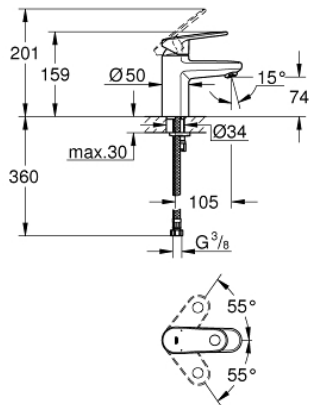

33 163 002 欧瑞宝 单把手面盆龙头, S号

产品描述

- Colour: 镀铬
- 单孔安装
- 金属把手
- 35 毫米陶瓷阀芯
- 可调流量限制器
- 可调最小流量2.5升/分钟
- 温度限制器
- 高仪持久镀铬饰面
- 高仪快速安装 系统, 带中心支座
- 快速清洁出水嘴
- 光滑本体
- 软管

33 163 002 欧瑞宝 单把手面盆龙头, S号

备件, 九月 2017 – now

- 1: 把手 (Spare part-nr. 46647000)
- 2: 面板 (Spare part-nr. 46492000)
- 3: 埋头螺母 (Spare part-nr. 46460000)
- 4: 阀芯 (Spare part-nr. 46374000)
- 5: 流量限制器 (Spare part-nr. 64447000)
- 6: Shank mounting kit (Spare part-nr. 46645000)
- 7: 扳手 (Spare part-nr. 19017000)*
- 8: 套筒扳手 (Spare part-nr. 19332000)*