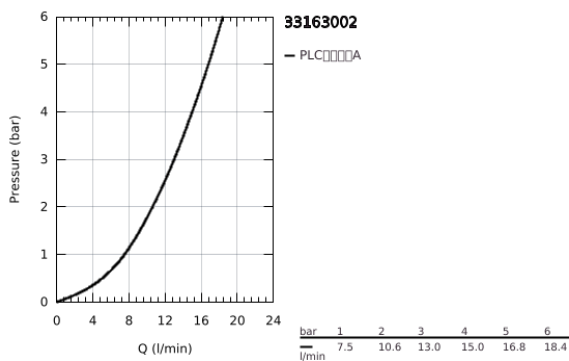

33 163 002 欧瑞宝 单把手面盆龙头, S号

产品描述

- Colour: 镀铬
- 单孔安装
- 金属把手
- 35 毫米陶瓷阀芯
- 可调流量限制器
- 可调最小流量2.5升/分钟
- 温度限制器
- 高仪持久镀铬饰面
- 高仪快速安装 系统, 带中心支座
- 快速清洁出水嘴
- 光滑本体
- 软管

33 163 002 欧瑞宝 单把手面盆龙头, S号

备件, 九月 2017 – now

- 1: 把手 (Spare part-nr. 46647000)
- 2: 面板 (Spare part-nr. 46492000)
- 3: 埋头螺母 (Spare part-nr. 46460000)
- 4: 阀芯 (Spare part-nr. 46374000)
- 5: 流量限制器 (Spare part-nr. 64447000)
- 6: Shank mounting kit (Spare part-nr. 46645000)
- 7: 扳手 (Spare part-nr. 19017000)*
- 8: 套筒扳手 (Spare part-nr. 19332000)*