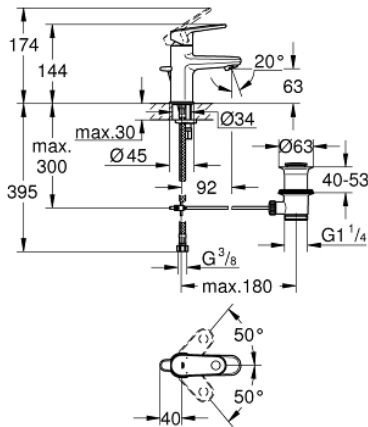

33 156 002 欧瑞宝 面盆混合龙头

产品描述

- Colour: 镀铬
- 单孔安装
- 金属把手
- 高仪丝顺技能 28 毫米陶瓷阀芯
- 高仪持久镀铬饰面
- 快速安装系统
- 可调式出水嘴
- 1 1/4" 提拉杆落水
- 软管

33 156 002 欧瑞宝 面盆混合龙头

备件, 十月 2008 – now

- 1: 把手 (Spare part-nr. 46648000)
- 2: 面板 (Spare part-nr. 46581000)
- 3: 碗盆龙头 (Spare part-nr. 07419000)
- 4: 阀芯 (Spare part-nr. 46580000)
- 5: 落水 (Spare part-nr. 64304000)
- 6: 流量限制器 (Spare part-nr. 64451000)
- 7: Shank mounting kit (Spare part-nr. 46645000)
- 8: 落水配套 (Spare part-nr. 28910000)
- 8.1: 落水塞 (Spare part-nr. 07182000)
- 8.2: 球头杆 (Spare part-nr. 07052000)
- 9: 球头杆 (Spare part-nr. 07341000)*
- 10: 扳手 (Spare part-nr. 19017000)*