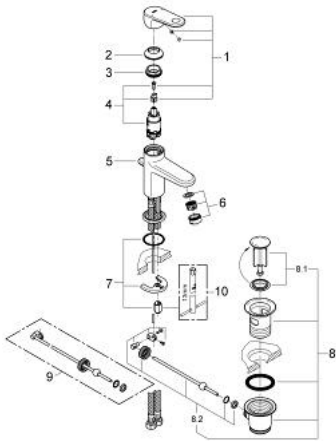

33 156 002 欧瑞宝 面盆混合龙头

产品描述

- Colour: 镀铬
- 单孔安装
- 金属把手
- 高仪丝顺技能 28 毫米陶瓷阀芯
- 高仪持久镀铬饰面
- 快速安装系统
- 可调式出水嘴
- 1 1/4" 提拉杆落水
- 软管

33 156 002 欧瑞宝 面盆混合龙头

备件, 十月 2008 – now

- 1: 把手 (Spare part-nr. 46648000)
- 2: 面板 (Spare part-nr. 46581000)
- 3: 碗盆龙头 (Spare part-nr. 07419000)
- 4: 阀芯 (Spare part-nr. 46580000)
- 5: 落水 (Spare part-nr. 64304000)
- 6: 流量限制器 (Spare part-nr. 64451000)
- 7: Shank mounting kit (Spare part-nr. 46645000)
- 8: 落水配套 (Spare part-nr. 28910000)
- 8.1: 落水塞 (Spare part-nr. 07182000)
- 8.2: 球头杆 (Spare part-nr. 07052000)
- 9: 球头杆 (Spare part-nr. 07341000)*
- 10: 扳手 (Spare part-nr. 19017000)*