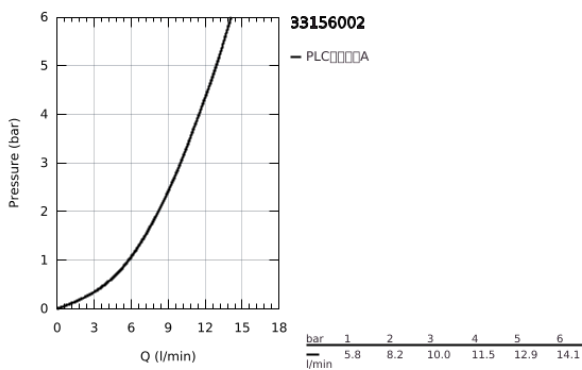

33 156 002 欧瑞宝 面盆混合龙头

产品描述

- Colour: 镀铬
- 单孔安装
- 金属把手
- 高仪丝顺技能 28 毫米陶瓷阀芯
- 高仪持久镀铬饰面
- 快速安装系统
- 可调式出水嘴
- 1 1/4" 提拉杆落水
- 软管

33 156 002 欧瑞宝 面盆混合龙头

备件, 十月 2008 – now

- 1: 把手 (Spare part-nr. 46648000)
- 2: 面板 (Spare part-nr. 46581000)
- 3: 碗盆龙头 (Spare part-nr. 07419000)
- 4: 阀芯 (Spare part-nr. 46580000)
- 5: 落水 (Spare part-nr. 64304000)
- 6: 流量限制器 (Spare part-nr. 64451000)
- 7: Shank mounting kit (Spare part-nr. 46645000)
- 8: 落水配套 (Spare part-nr. 28910000)
- 8.1: 落水塞 (Spare part-nr. 07182000)
- 8.2: 球头杆 (Spare part-nr. 07052000)
- 9: 球头杆 (Spare part-nr. 07341000)*
- 10: 扳手 (Spare part-nr. 19017000)*