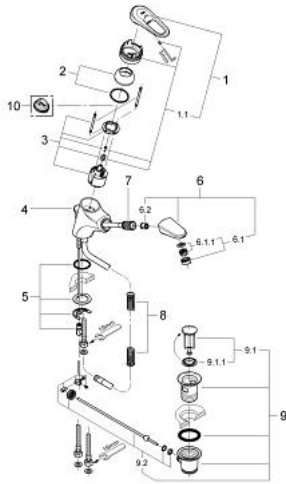

33 155 000 欧瑞宝 单把手盥洗盆混合龙头

产品描述

- Colour: 镀铬
- 单孔安装
- 46 毫米阀芯
- 可调流量限制器
- 可调最小流量2.5升/分钟
- 拔出式出水口带起泡器
- 综合防回流阀
- 软管
- 1 1/4" 提拉杆落水
- 快速安装系统
- 暗置式把手接头
- 止逆阀
- 温度限制器 46308
- 高仪持久镀铬饰面

33 155 000 欧瑞宝 单把手盥洗盆混合龙头

备件, 一月 2002 – now

- 1: 把手 (Spare part-nr. 46415IP0)
- 1.1: 紧固工具 (Spare part-nr. 46416IP0)
- 2: 面板 (Spare part-nr. 46417000)
- 3: 阀芯 (Spare part-nr. 46048000)
- 4: 落水 (Spare part-nr. 46418000)
- 5: Shank mounting kit (Spare part-nr. 46122000)
- 6: 手持花洒 (Spare part-nr. 46425000)
- 6.1: 起泡器 (Spare part-nr. 13929000)
- 6.1.1: Repl.kit f.Mousseur M22x1 and M24x1 (Spare part-nr. 45002000)
- 6.2: 防回流阀 (Spare part-nr. 08565000)
- 7: Metalflex hose (Spare part-nr. 46104000)
- 8: 弹簧 (Spare part-nr. 07239000)
- 9: 落水配套 (Spare part-nr. 28910000)
- 9.1: 落水塞 (Spare part-nr. 07182000)
- 9.2: 球头杆 (Spare part-nr. 07052000)
- 10: 温度限制器 (Spare part-nr. 46308000)*