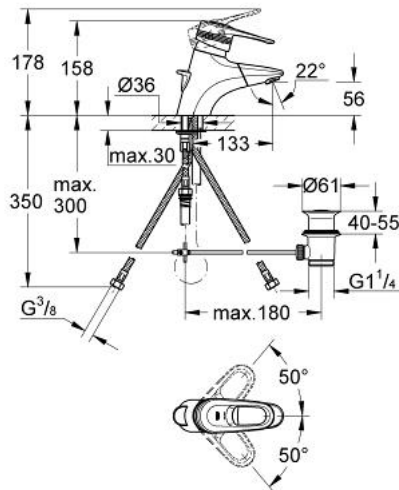

33 155 000 欧瑞宝 单把手盥洗盆混合龙头

产品描述

- Colour: 镀铬
- 单孔安装
- 46 毫米阀芯
- 可调流量限制器
- 可调最小流量2.5升/分钟
- 拔出式出水口带起泡器
- 综合防回流阀
- 软管
- 1 1/4" 提拉杆落水
- 快速安装系统
- 暗置式把手接头
- 止逆阀
- 温度限制器 46308
- 高仪持久镀铬饰面

33 155 000 欧瑞宝 单把手盥洗盆混合龙头

备件, 一月 2002 – now

- 1: 把手 (Spare part-nr. 46415IP0)
- 1.1: 紧固工具 (Spare part-nr. 46416IP0)
- 2: 面板 (Spare part-nr. 46417000)
- 3: 阀芯 (Spare part-nr. 46048000)
- 4: 落水 (Spare part-nr. 46418000)
- 5: Shank mounting kit (Spare part-nr. 46122000)
- 6: 手持花洒 (Spare part-nr. 46425000)
- 6.1: 起泡器 (Spare part-nr. 13929000)
- 6.1.1: Repl.kit f.Mousseur M22x1 and M24x1 (Spare part-nr. 45002000)
- 6.2: 防回流阀 (Spare part-nr. 08565000)
- 7: Metalflex hose (Spare part-nr. 46104000)
- 8: 弹簧 (Spare part-nr. 07239000)
- 9: 落水配套 (Spare part-nr. 28910000)
- 9.1: 落水塞 (Spare part-nr. 07182000)
- 9.2: 球头杆 (Spare part-nr. 07052000)
- 10: 温度限制器 (Spare part-nr. 46308000)*