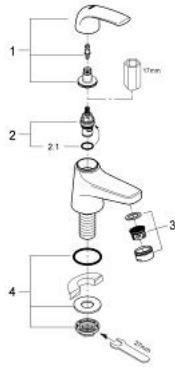

32 958 000 高仪 鲍科孚 单冷龙头

产品描述

- Colour: 镀铬
- 单孔安装
- 金属把手
- 陶瓷阀芯
- 镀铬饰面
- 起泡器

32 958 000 高仪 鲍科孚 单冷龙头

备件, 一月 2010 – now

1: 把手 (Spare part-nr. 48029000)

2: 陶瓷阀芯 (Spare part-nr. 45882000)

2.1: O型圈 Ø 18.2 x Ø 1.7 (Spare part-nr. 0392400M)

3: 起泡器 (Spare part-nr. 13952000)

4: Shank mounting kit (Spare part-nr. 45004000)