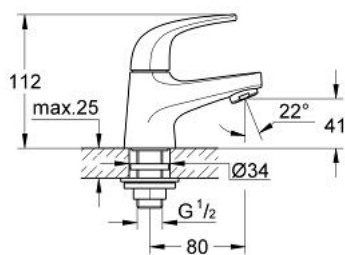

32 958 000 高仪 鲍科孚 单冷龙头

产品描述

- Colour: 镀铬
- 单孔安装
- 金属把手
- 陶瓷阀芯
- 镀铬饰面
- 起泡器

32 958 000 高仪 鲍科孚 单冷龙头

备件, 一月 2010 – now

1: 把手 (Spare part-nr. 48029000)

2: 陶瓷阀芯 (Spare part-nr. 45882000)

2.1: O型圈 Ø 18.2 x Ø 1.7 (Spare part-nr. 0392400M)

3: 起泡器 (Spare part-nr. 13952000)

4: Shank mounting kit (Spare part-nr. 45004000)