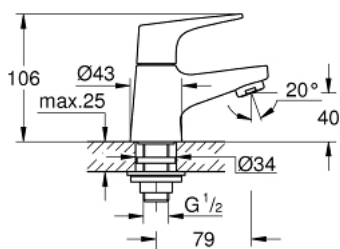

32 957 000 高仪 鲍科孚 单冷龙头

产品描述

- Colour: 镀铬
- 单孔安装
- 金属把手
- 陶瓷阀芯
- 高仪持久镀铬饰面
- 起泡器

32 957 000 高仪 鲍科孚 单冷龙头

备件, 一月 2010 – now

- 1: 把手 (Spare part-nr. 48030000)
- 2: 陶瓷阀芯 (Spare part-nr. 45882000)
- 2.1: O型圈 Ø 18.2 x Ø 1.7 (Spare part-nr. 0392400M)
- 3: 起泡器 (Spare part-nr. 13952000)
- 4: Shank mounting kit (Spare part-nr. 45004000)