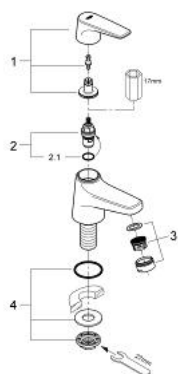

32 957 000 高仪 鲍科孚 单冷龙头

产品描述

- Colour: 镀铬
- 单孔安装
- 金属把手
- 陶瓷阀芯
- 高仪持久镀铬饰面
- 起泡器

32 957 000 高仪 鲍科孚 单冷龙头

备件, 一月 2010 – now

- 1: 把手 (Spare part-nr. 48030000)
- 2: 陶瓷阀芯 (Spare part-nr. 45882000)
- 2.1: O型圈 Ø 18.2 x Ø 1.7 (Spare part-nr. 0392400M)
- 3: 起泡器 (Spare part-nr. 13952000)
- 4: Shank mounting kit (Spare part-nr. 45004000)