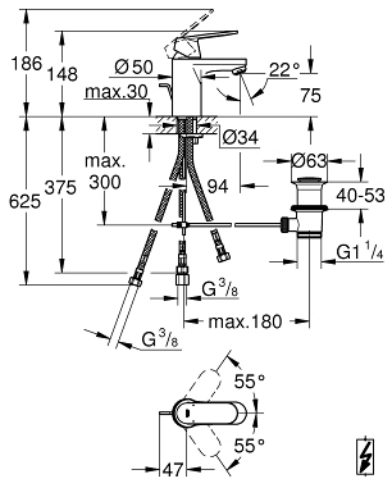

32 955 000 欧瑞斯玛都市型 单把手面盆龙头, S号

产品描述

- Colour: 镀铬
- 单孔安装
- 金属把手
- 35 毫米陶瓷阀芯
- 可调流量限制器
- 可调最小流量2.5升/分钟
- 高仪持久镀铬饰面
- 高仪快速安装 系统, 带中心支座
- 流量调整器
- 1 1/4" 提拉杆落水
- 软管
- 用于开放式热水器
- 温度限制器 46375
- 获得DIN 4109 I类隔音认证

32 955 000 欧瑞斯玛都市型 单把手面盆龙头, S号

备件, 十一月 2009 – now

- 1: 把手 (Spare part-nr. 46681000)
- 2: 面板 (Spare part-nr. 46492000)
- 3: 埋头螺母 (Spare part-nr. 46460000)
- 4: 阀芯 (Spare part-nr. 46558000)
- 5: 落水 (Spare part-nr. 46739000)
- 6: 流量限制器 (Spare part-nr. 46162000)
- 7: Shank mounting kit (Spare part-nr. 46671000)
- 8: 落水配套 (Spare part-nr. 28910000)
- 8.1: 落水塞 (Spare part-nr. 07182000)
- 8.2: 球头杆 (Spare part-nr. 07052000)
- 9: 温度限制器 (Spare part-nr. 46375000)*
- 10: 套筒扳手 (Spare part-nr. 19332000)*
- 11: 扳手 (Spare part-nr. 19017000)*
- 12: 球头杆 (Spare part-nr. 07341000)*