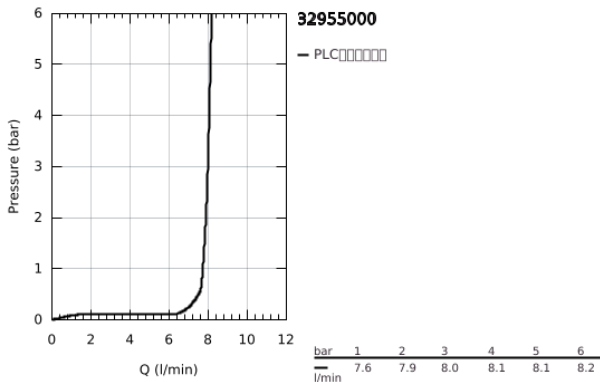

32 955 000 欧瑞斯玛都市型 单把手面盆龙头, S号

产品描述

- Colour: 镀铬
- 单孔安装
- 金属把手
- 35 毫米陶瓷阀芯
- 可调流量限制器
- 可调最小流量2.5升/分钟
- 高仪持久镀铬饰面
- 高仪快速安装 系统, 带中心支座
- 流量调整器
- 1 1/4" 提拉杆落水
- 软管
- 用于开放式热水器
- 温度限制器 46375
- 获得DIN 4109 I类隔音认证