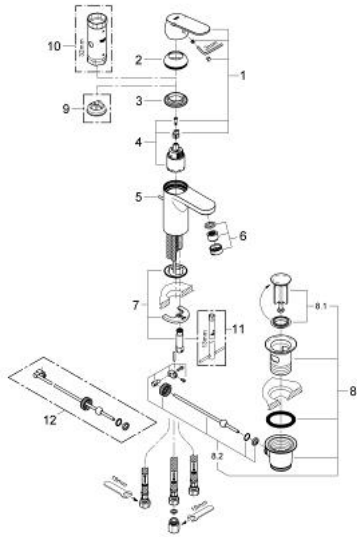

32 955 000 欧瑞斯玛都市型 单把手面盆龙头, S号

产品描述

- Colour: 镀铬
- 单孔安装
- 金属把手
- 35 毫米陶瓷阀芯
- 可调流量限制器
- 可调最小流量2.5升/分钟
- 高仪持久镀铬饰面
- 高仪快速安装 系统, 带中心支座
- 流量调整器
- 1 1/4" 提拉杆落水
- 软管
- 用于开放式热水器
- 温度限制器 46375
- 获得DIN 4109 I类隔音认证

32 955 000 欧瑞斯玛都市型 单把手面盆龙头, S号

备件, 十一月 2009 – now

- 1: 把手 (Spare part-nr. 46681000)
- 2: 面板 (Spare part-nr. 46492000)
- 3: 埋头螺母 (Spare part-nr. 46460000)
- 4: 阀芯 (Spare part-nr. 46558000)
- 5: 落水 (Spare part-nr. 46739000)
- 6: 流量限制器 (Spare part-nr. 46162000)
- 7: Shank mounting kit (Spare part-nr. 46671000)
- 8: 落水配套 (Spare part-nr. 28910000)
- 8.1: 落水塞 (Spare part-nr. 07182000)
- 8.2: 球头杆 (Spare part-nr. 07052000)
- 9: 温度限制器 (Spare part-nr. 46375000)*
- 10: 套筒扳手 (Spare part-nr. 19332000)*
- 11: 扳手 (Spare part-nr. 19017000)*
- 12: 球头杆 (Spare part-nr. 07341000)*