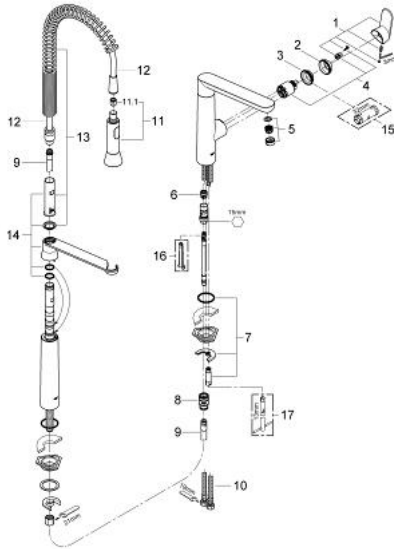

## 32 948 000 K7 单把手厨房龙头

### 产品描述

- Colour: 镀铬
- two hole installation
- 35 毫米陶瓷阀芯
- 金属把手
- 可调流量限制器
- with SpeedClean professional side spray
- 旋转出水
- 快速清洁出水嘴
- 旋转角度为140°
- 软管
- 快速安装系统
- 止逆阀

## 32 948 000 K7 单把手厨房龙头

备件, 十一月 2009 – now

- 1: 把手 (Spare part-nr. 46729000)
- 2: 面板 (Spare part-nr. 46116000)
- 3: 环  
(Spare part-nr. 04456000)
- 4: 阀芯 (Spare part-nr. 46374000)
- 5: 流量限制器 (Spare part-nr. 46718000)
- 6: Cone (Spare part-nr. 07970000)
- 7: Shank mounting kit (Spare part-nr. 46671000)
- 8: 快速连接器 (Spare part-nr. 46338000)
- 9: Metalflex hose (Spare part-nr. 46174000)
- 10: 软管 (Spare part-nr. 45484000)
- 11: 手持花洒 (Spare part-nr. 64159000)
- 11.1: 防回流阀 (Spare part-nr. 08565000)
- 12: 花洒软管 (Spare part-nr. 46732000)
- 13: Spring (Spare part-nr. 46733SD0)
- 14: Holder pull out spray (Spare part-nr. 46734000)
- 15: 套筒扳手 (Spare part-nr. 19332000)\*
- 16: 工具 (Spare part-nr. 19132000)\*
- 17: 扳手 (Spare part-nr. 19017000)\*