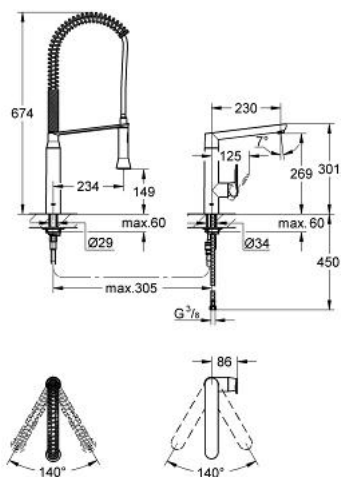

## 32 948 000 K7 单把手厨房龙头

### 产品描述

- Colour: 镀铬
- two hole installation
- 35 毫米陶瓷阀芯
- 金属把手
- 可调流量限制器
- with SpeedClean professional side spray
- 旋转出水
- 快速清洁出水嘴
- 旋转角度为140°
- 软管
- 快速安装系统
- 止逆阀

## 32 948 000 K7 单把手厨房龙头

备件, 十一月 2009 – now

- 1: 把手 (Spare part-nr. 46729000)
- 2: 面板 (Spare part-nr. 46116000)
- 3: 环  
(Spare part-nr. 04456000)
- 4: 阀芯 (Spare part-nr. 46374000)
- 5: 流量限制器 (Spare part-nr. 46718000)
- 6: Cone (Spare part-nr. 07970000)
- 7: Shank mounting kit (Spare part-nr. 46671000)
- 8: 快速连接器 (Spare part-nr. 46338000)
- 9: Metalflex hose (Spare part-nr. 46174000)
- 10: 软管 (Spare part-nr. 45484000)
- 11: 手持花洒 (Spare part-nr. 64159000)
- 11.1: 防回流阀 (Spare part-nr. 08565000)
- 12: 花洒软管 (Spare part-nr. 46732000)
- 13: Spring (Spare part-nr. 46733SD0)
- 14: Holder pull out spray (Spare part-nr. 46734000)
- 15: 套筒扳手 (Spare part-nr. 19332000)\*
- 16: 工具 (Spare part-nr. 19132000)\*
- 17: 扳手 (Spare part-nr. 19017000)\*