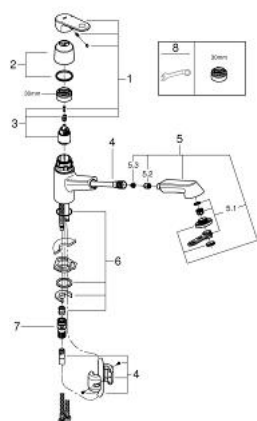

32 946 002 欧瑞宝 单把手厨房龙头

产品描述

- Colour: 镀铬
- 低出水嘴
- 单孔安装
- 高仪持久表面
- 35 毫米陶瓷阀芯
- Pull-Out spray for greater flexibility
- 可拔出式两用型花洒
- 分水器: 起泡器/花洒喷嘴
- 自动返回龙头出水
- 可调流量限制器
- 出水嘴旋转范围120°
- 金属把手
- 止逆阀
- 软管
- 快速安装系统

32 946 002 欧瑞宝 单把手厨房龙头

备件, 三月 2016 – now

- 1: 把手 (Spare part-nr. 46651000)
- 2: 面板 (Spare part-nr. 46601000)
- 3: 阀芯 (Spare part-nr. 46374000)
- 4: 花洒软管 (Spare part-nr. 48293000)
- 5: 手持花洒 (Spare part-nr. 46710000)
- 5.1: 起泡器 (Spare part-nr. 46711000)
- 5.2: 防回流阀 (Spare part-nr. 08565000)
- 5.3: 滤网 (Spare part-nr. 0676800M)
- 6: Shank mounting kit (Spare part-nr. 46346000)
- 7: 自动连接器 (Spare part-nr. 48220000)
- 8: Special spanner (Spare part-nr. 19377000)*