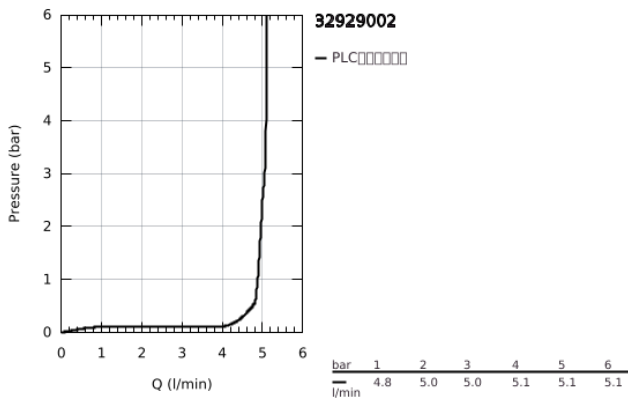

32 929 002 EUROSMART 妇洗盆龙头

产品描述

- Colour: 镀铬
- 单孔安装
- 金属把手
- 35 毫米陶瓷阀芯
- 可调流量限制器
- 带温度限制器
- 高仪持久镀铬饰面
- 高仪乐可节技术减少耗水量
- maximum flow rate (at 3 bar): 5 l/min

- 高仪快可适技术
- 带球形接头
- 1 1/4" 提拉杆落水
- 软管

32 929 002 EUROSMART 妇洗盆龙头