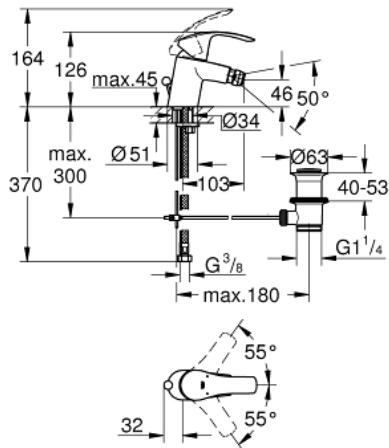

32 929 002 EUROSMART 妇洗盆龙头

产品描述

- Colour: 镀铬
- 单孔安装
- 金属把手
- 35 毫米陶瓷阀芯
- 可调流量限制器
- 带温度限制器
- 高仪持久镀铬饰面
- 高仪乐可节技术减少耗水量
- maximum flow rate (at 3 bar): 5 l/min

- 高仪快可适技术
- 带球形接头
- 1 1/4" 提拉杆落水
- 软管

32 929 002 EUROSMART 妇洗盆龙头

备件, 十月 2013 – now

- 1: 把手 (Spare part-nr. 46897000)
 - 2: 面板 (Spare part-nr. 46492000)
 - 3: 埋头螺母 (Spare part-nr. 46460000)
 - 4: 阀芯 (Spare part-nr. 46374000)
 - 5: 落水 (Spare part-nr. 06329000)
 - 6: 起泡器 (Spare part-nr. 48159000)
 - 7: Shank mounting kit (Spare part-nr. 46671000)
 - 8: 落水配套 (Spare part-nr. 28910000)
 - 8.1: 落水塞 (Spare part-nr. 07182000)
 - 8.2: 球头杆 (Spare part-nr. 07052000)
 - 9: 套筒扳手 (Spare part-nr. 19332000)*
 - 10: 扳手 (Spare part-nr. 19017000)*
 - 11: 球头杆 (Spare part-nr. 07341000)*
- * Optional accessories