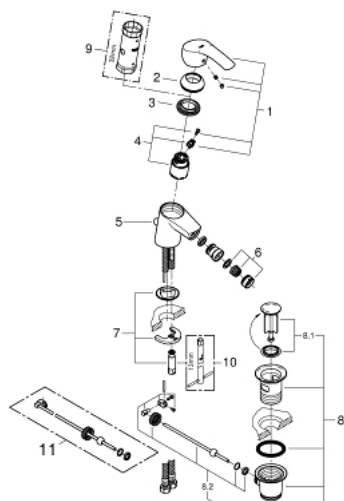

32 929 002 EUROSMART 妇洗盆龙头

产品描述

- Colour: 镀铬
- 单孔安装
- 金属把手
- 35 毫米陶瓷阀芯
- 可调流量限制器
- 带温度限制器
- 高仪持久镀铬饰面
- 高仪乐可节技术减少耗水量
- maximum flow rate (at 3 bar): 5 l/min

- 高仪快可适技术
- 带球形接头
- 1 1/4" 提拉杆落水
- 软管

32 929 002 EUROSMART 妇洗盆龙头

备件, 十月 2013 – now

- 1: 把手 (Spare part-nr. 46897000)
 - 2: 面板 (Spare part-nr. 46492000)
 - 3: 埋头螺母 (Spare part-nr. 46460000)
 - 4: 阀芯 (Spare part-nr. 46374000)
 - 5: 落水 (Spare part-nr. 06329000)
 - 6: 起泡器 (Spare part-nr. 48159000)
 - 7: Shank mounting kit (Spare part-nr. 46671000)
 - 8: 落水配套 (Spare part-nr. 28910000)
 - 8.1: 落水塞 (Spare part-nr. 07182000)
 - 8.2: 球头杆 (Spare part-nr. 07052000)
 - 9: 套筒扳手 (Spare part-nr. 19332000)*
 - 10: 扳手 (Spare part-nr. 19017000)*
 - 11: 球头杆 (Spare part-nr. 07341000)*
- * Optional accessories