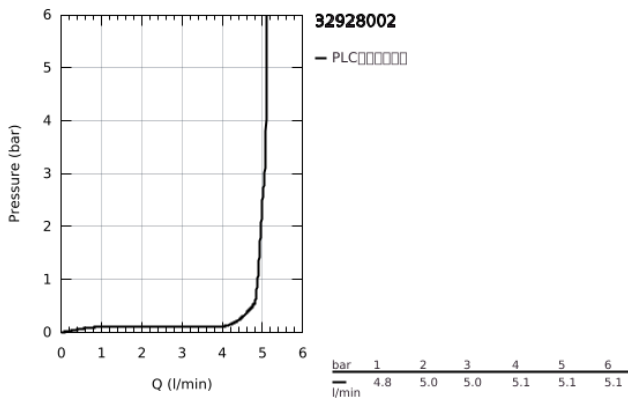

## 32 928 002 欧瑞斯玛 妇洗盆龙头

### 产品描述

- Colour: 镀铬
- 单孔安装
- 金属把手
- 35 毫米陶瓷阀芯
- EcoMode - cold water flow in mid-lever position saves energy
- 可调流量限制器
- 带温度限制器
- 高仪持久镀铬饰面

- 高仪快可适技术
- 起泡器
- 带球形接头
- 1 1/4" 提拉杆落水
- 软管