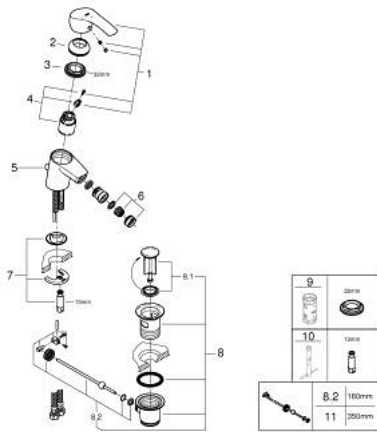

### 产品描述

- Colour: 镀铬
- 单孔安装
- 金属把手
- 35 毫米陶瓷阀芯
- EcoMode - cold water flow in mid-lever position saves energy
- 可调流量限制器
- 带温度限制器
- 高仪持久镀铬饰面

- 高仪快可适技术
- 起泡器
- 带球形接头
- 1 1/4" 提拉杆落水
- 软管

## 32 928 002 欧瑞斯玛 妇洗盆龙头

备件, 八月 2017 – now

- 1: 把手 (Spare part-nr. 46902000)
- 2: 面板 (Spare part-nr. 46492000)
- 3: 埋头螺母 (Spare part-nr. 46460000)
- 4: 阀芯 (Spare part-nr. 46863000)
- 5: 落水 (Spare part-nr. 06329000)
- 6: 起泡器 (Spare part-nr. 48159000)
- 7: Shank mounting kit (Spare part-nr. 46671000)
- 8: 落水配套 (Spare part-nr. 28910000)
- 8.1: 落水塞 (Spare part-nr. 07182000)
- 8.2: 球头杆 (Spare part-nr. 07052000)
- 9: 套筒扳手 (Spare part-nr. 19332000)\*
- 10: 扳手 (Spare part-nr. 19017000)\*
- 11: 球头杆 (Spare part-nr. 07341000)\*