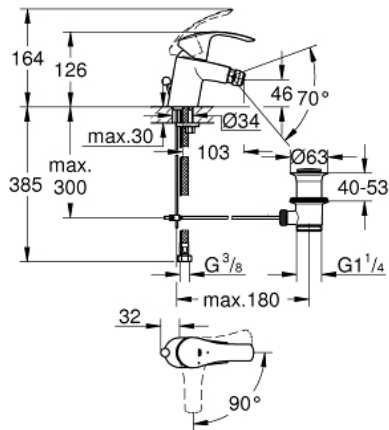

## 32 928 002 欧瑞斯玛 妇洗盆龙头

### 产品描述

- Colour: 镀铬
- 单孔安装
- 金属把手
- 35 毫米陶瓷阀芯
- EcoMode - cold water flow in mid-lever position saves energy
- 可调流量限制器
- 带温度限制器
- 高仪持久镀铬饰面

- 高仪快可适技术
- 起泡器
- 带球形接头
- 1 1/4" 提拉杆落水
- 软管

## 32 928 002 欧瑞斯玛 妇洗盆龙头

备件, 八月 2017 – now

- 1: 把手 (Spare part-nr. 46902000)
- 2: 面板 (Spare part-nr. 46492000)
- 3: 埋头螺母 (Spare part-nr. 46460000)
- 4: 阀芯 (Spare part-nr. 46863000)
- 5: 落水 (Spare part-nr. 06329000)
- 6: 起泡器 (Spare part-nr. 48159000)
- 7: Shank mounting kit (Spare part-nr. 46671000)
- 8: 落水配套 (Spare part-nr. 28910000)
- 8.1: 落水塞 (Spare part-nr. 07182000)
- 8.2: 球头杆 (Spare part-nr. 07052000)
- 9: 套筒扳手 (Spare part-nr. 19332000)\*
- 10: 扳手 (Spare part-nr. 19017000)\*
- 11: 球头杆 (Spare part-nr. 07341000)\*