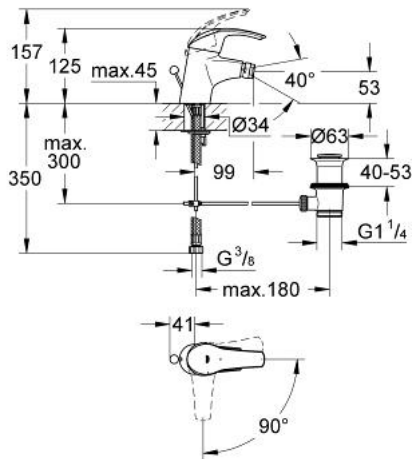

32 928 001 欧瑞斯玛 妇洗盆龙头

产品描述

- Colour: 镀铬
- 单孔安装
- 金属把手
- 35 毫米陶瓷阀芯
- EcoMode - cold water flow in mid-lever position saves energy
- Eco-Override-Stop lever resistance for saving water
- 高仪持久镀铬饰面
- 可调流量限制器
- 可调最小流量2.5升/分钟
- 球形接头起泡器
- 1 1/4" 提拉杆落水
- 软管
- 快速安装系统
- 温度限制器

32 928 001 欧瑞斯玛 妇洗盆龙头

备件, 七月 2012 – now

- 1: 把手 (Spare part-nr. 46826000)
- 2: 面板 (Spare part-nr. 46436000)
- 3: 埋头螺母 (Spare part-nr. 46460000)
- 4: 阀芯 (Spare part-nr. 46824000)
- 5: 起泡器 (Spare part-nr. 13929000)
- 6: Shank mounting kit (Spare part-nr. 46249000)
- 7: 落水配套 (Spare part-nr. 28910000)
- 7.1: 落水塞 (Spare part-nr. 07182000)
- 7.2: 球头杆 (Spare part-nr. 07052000)
- 8: 落水 (Spare part-nr. 06329000)
- 9: 温度限制器 (Spare part-nr. 08791000)*
- 10: 扳手 (Spare part-nr. 19017000)*
- 11: 球头杆 (Spare part-nr. 07341000)*