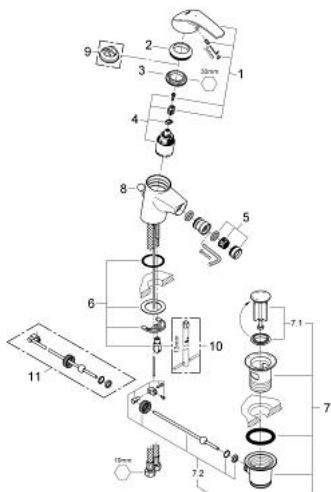

32 928 001 欧瑞斯玛 妇洗盆龙头

产品描述

- Colour: 镀铬
- 单孔安装
- 金属把手
- 35 毫米陶瓷阀芯
- EcoMode - cold water flow in mid-lever position saves energy
- Eco-Override-Stop lever resistance for saving water
- 高仪持久镀铬饰面
- 可调流量限制器
- 可调最小流量2.5升/分钟
- 球形接头起泡器
- 1 1/4" 提拉杆落水
- 软管
- 快速安装系统
- 温度限制器

32 928 001 欧瑞斯玛 妇洗盆龙头

备件, 七月 2012 – now

- 1: 把手 (Spare part-nr. 46826000)
- 2: 面板 (Spare part-nr. 46436000)
- 3: 埋头螺母 (Spare part-nr. 46460000)
- 4: 阀芯 (Spare part-nr. 46824000)
- 5: 起泡器 (Spare part-nr. 13929000)
- 6: Shank mounting kit (Spare part-nr. 46249000)
- 7: 落水配套 (Spare part-nr. 28910000)
- 7.1: 落水塞 (Spare part-nr. 07182000)
- 7.2: 球头杆 (Spare part-nr. 07052000)
- 8: 落水 (Spare part-nr. 06329000)
- 9: 温度限制器 (Spare part-nr. 08791000)*
- 10: 扳手 (Spare part-nr. 19017000)*
- 11: 球头杆 (Spare part-nr. 07341000)*