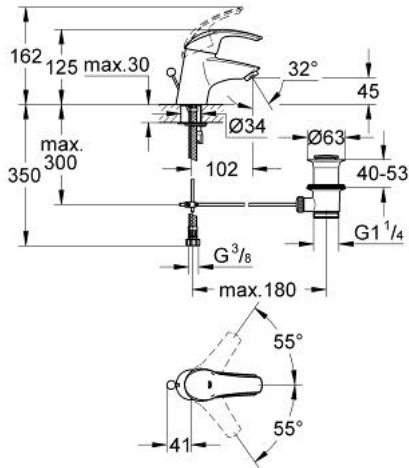

32 925 00E 欧瑞斯玛 单把手面盆龙头, S号

产品描述

- Colour: 镀铬
- 单孔安装
- 金属把手
- 35 毫米陶瓷阀芯
- 高仪持久镀铬饰面
- 高仪乐可节技术减少耗水量
- 高仪乐可节 快速清洁起泡器 5.7 升/分钟
- 可调流量限制器
- 可调最小流量2.5升/分钟
- 1 1/4" 提拉杆落水
- 软管
- 快速安装系统
- 温度限制器 46375
- 获得DIN 4109 I类隔音认证
- 推荐最低水压 1.0 Bar

32 925 00E 欧瑞斯玛 单把手面盆龙头, S号

备件, 十月 2008 – now

- 1: 把手 (Spare part-nr. 46561000)
- 2: 面板 (Spare part-nr. 46436000)
- 3: 埋头螺母 (Spare part-nr. 46460000)
- 4: 阀芯 (Spare part-nr. 46374000)
- 5: 起泡器 (Spare part-nr. 48159000)
- 6: Shank mounting kit (Spare part-nr. 46249000)
- 7: 落水配套 (Spare part-nr. 28910000)
- 7.1: 落水塞 (Spare part-nr. 07182000)
- 7.2: 球头杆 (Spare part-nr. 07052000)
- 8: 落水 (Spare part-nr. 06329000)
- 9: 温度限制器 (Spare part-nr. 46375000)*
- 10: 套筒扳手 (Spare part-nr. 19332000)*
- 11: 扳手 (Spare part-nr. 19017000)*
- 12: 球头杆 (Spare part-nr. 07341000)*