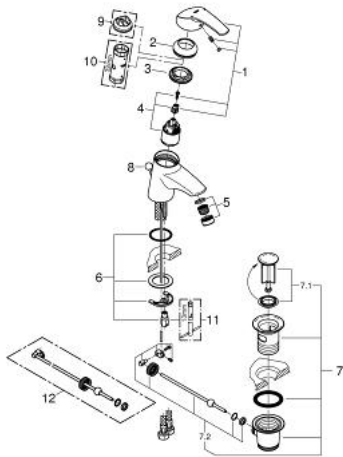

32 925 00E 欧瑞斯玛 单把手面盆龙头, S号

产品描述

- Colour: 镀铬
- 单孔安装
- 金属把手
- 35 毫米陶瓷阀芯
- 高仪持久镀铬饰面
- 高仪乐可节技术减少耗水量
- 高仪乐可节 快速清洁起泡器 5.7 升/分钟
- 可调流量限制器
- 可调最小流量2.5升/分钟
- 1 1/4" 提拉杆落水
- 软管
- 快速安装系统
- 温度限制器 46375
- 获得DIN 4109 I类隔音认证
- 推荐最低水压 1.0 Bar

32 925 00E 欧瑞斯玛 单把手面盆龙头, S号

备件, 十月 2008 – now

- 1: 把手 (Spare part-nr. 46561000)
- 2: 面板 (Spare part-nr. 46436000)
- 3: 埋头螺母 (Spare part-nr. 46460000)
- 4: 阀芯 (Spare part-nr. 46374000)
- 5: 起泡器 (Spare part-nr. 48159000)
- 6: Shank mounting kit (Spare part-nr. 46249000)
- 7: 落水配套 (Spare part-nr. 28910000)
- 7.1: 落水塞 (Spare part-nr. 07182000)
- 7.2: 球头杆 (Spare part-nr. 07052000)
- 8: 落水 (Spare part-nr. 06329000)
- 9: 温度限制器 (Spare part-nr. 46375000)*
- 10: 套筒扳手 (Spare part-nr. 19332000)*
- 11: 扳手 (Spare part-nr. 19017000)*
- 12: 球头杆 (Spare part-nr. 07341000)*