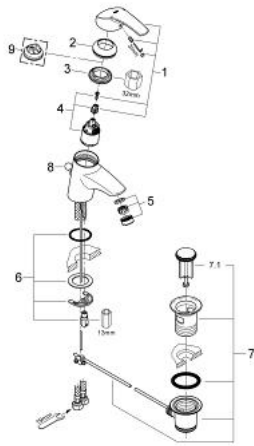

## 32 925 001 欧瑞斯玛 单把手面盆龙头, S号

### 产品描述

- Colour: 镀铬
- 单孔安装
- 35 毫米陶瓷阀芯
- 金属把手
- 高仪持久镀铬饰面
- 可调流量限制器
- 可调最小流量2.5升/分钟
- 起泡器
- 1 1/4" 提拉杆落水
- 软管
- 温度限制器 46375
- 快速安装系统
- 获得DIN 4109 I类隔音认证

## 32 925 001 欧瑞斯玛 单把手面盆龙头, S号

备件, 三月 2008 – now

1: 把手 (Spare part-nr. 46561000)

2: 面板 (Spare part-nr. 46436000)

3: 埋头螺母 (Spare part-nr. 46460000)

4: 阀芯 (Spare part-nr. 46374000)

5: 起泡器 (Spare part-nr. 13929000)