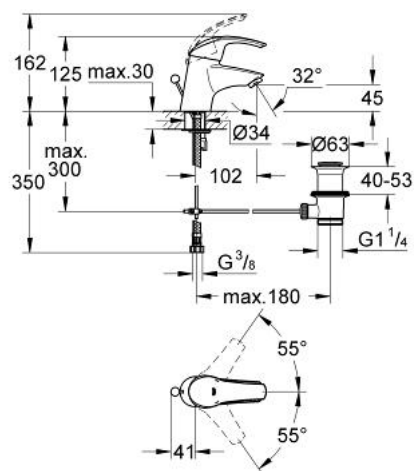

## 32 925 001 欧瑞斯玛 单把手面盆龙头, S号

### 产品描述

- Colour: 镀铬
- 单孔安装
- 35 毫米陶瓷阀芯
- 金属把手
- 高仪持久镀铬饰面
- 可调流量限制器
- 可调最小流量2.5升/分钟
- 起泡器
- 1 1/4" 提拉杆落水
- 软管
- 温度限制器 46375
- 快速安装系统
- 获得DIN 4109 I类隔音认证

## 32 925 001 欧瑞斯玛 单把手面盆龙头, S号

备件, 三月 2008 – now

1: 把手 (Spare part-nr. 46561000)

2: 面板 (Spare part-nr. 46436000)

3: 埋头螺母 (Spare part-nr. 46460000)

4: 阀芯 (Spare part-nr. 46374000)

5: 起泡器 (Spare part-nr. 13929000)