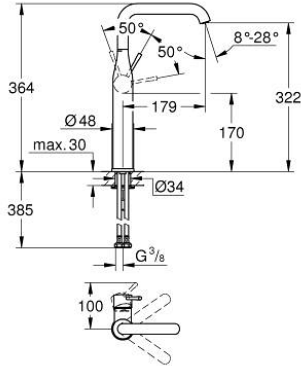

## 32 901 EN1 欧适 单把手面盆龙头，XL号

### 产品描述

- Colour: 拉丝镍
- 单孔安装
- 金属把手
- 立柱盥洗盆用
- 高仪丝顺技能 28 毫米陶瓷阀芯
- 带温度限制器
- 高仪持久表面
- 高仪乐可节 6.6 升/分钟流量限制器
- 高仪 AquaGuide 可调起泡器
- 高仪快可适 快速安装系统
- 旋转出水带起泡器和停止限制器
- 光滑本体
- 软管
- 推荐最低水压 1.0 Bar

## 32 901 EN1 欧适 单把手面盆龙头, XL号

备件, 十一月 2016 – now

- 1: 把手 (Spare part-nr. 46919EN0)
- 2: 阀芯 (Spare part-nr. 46580000)
- 3: 旋转出水 (Spare part-nr. 13375EN0)
- 3.1: 起泡器 (Spare part-nr. 48270000)
- 3.2: Sealing washer (Spare part-nr. 0128500M)
- 3.3: 密封环 (Spare part-nr. 4826600M)
- 4: Shank mounting kit (Spare part-nr. 46645000)
- 5: 扳手 (Spare part-nr. 19017000)\*