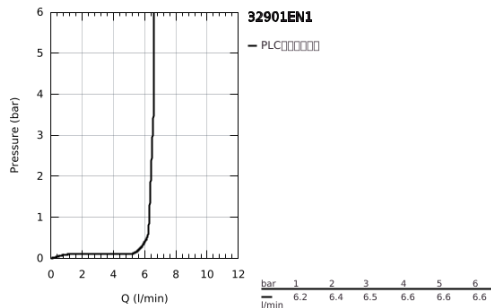

## 32 901 EN1 欧适 单把手面盆龙头，XL号

### 产品描述

- Colour: 拉丝镍
- 单孔安装
- 金属把手
- 立柱盥洗盆用
- 高仪丝顺技能 28 毫米陶瓷阀芯
- 带温度限制器
- 高仪持久表面
- 高仪乐可节 6.6 升/分钟流量限制器
- 高仪 AquaGuide 可调起泡器
- 高仪快可适 快速安装系统
- 旋转出水带起泡器和停止限制器
- 光滑本体
- 软管
- 推荐最低水压 1.0 Bar