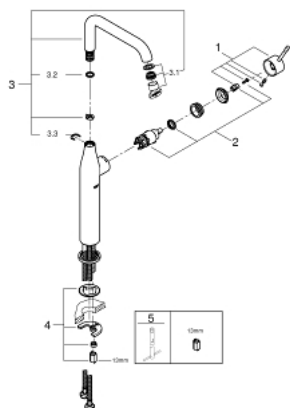

## 32 901 EN1 欧适 单把手面盆龙头，XL号

### 产品描述

- Colour: 拉丝镍
- 单孔安装
- 金属把手
- 立柱盥洗盆用
- 高仪丝顺技能 28 毫米陶瓷阀芯
- 带温度限制器
- 高仪持久表面
- 高仪乐可节 6.6 升/分钟流量限制器
- 高仪 AquaGuide 可调起泡器
- 高仪快可适 快速安装系统
- 旋转出水带起泡器和停止限制器
- 光滑本体
- 软管
- 推荐最低水压 1.0 Bar

## 32 901 EN1 欧适 单把手面盆龙头, XL号

备件, 十一月 2016 – now

- 1: 把手 (Spare part-nr. 46919EN0)
- 2: 阀芯 (Spare part-nr. 46580000)
- 3: 旋转出水 (Spare part-nr. 13375EN0)
- 3.1: 起泡器 (Spare part-nr. 48270000)
- 3.2: Sealing washer (Spare part-nr. 0128500M)
- 3.3: 密封环 (Spare part-nr. 4826600M)
- 4: Shank mounting kit (Spare part-nr. 46645000)
- 5: 扳手 (Spare part-nr. 19017000)\*