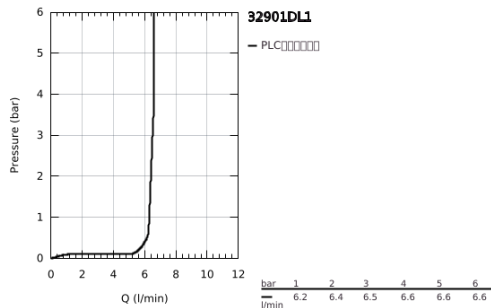

## 32 901 DL1 欧适 单把手面盆龙头, XL号

### 产品描述

- Colour: 亚光落日暖阳
- 单孔安装
- 金属把手
- 立柱盥洗盆用
- 高仪丝顺技能 28 毫米陶瓷阀芯
- 带温度限制器
- 高仪持久表面
- 高仪AquaGuide可调起泡器
- 高仪快可适 快速安装系统
- 旋转出水带起泡器和停止限制器
- 光滑本体
- 软管
- maximum flow rate (at 3 bar): 6.6 l/min
- 推荐最低水压 1.0 Bar