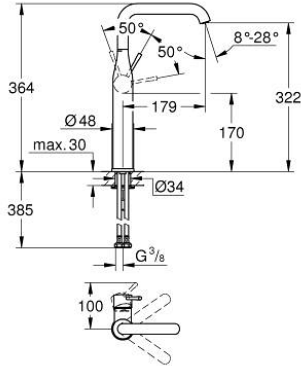

## 32 901 DL1 欧适 单把手面盆龙头, XL号

### 产品描述

- Colour: 亚光落日暖阳
- 单孔安装
- 金属把手
- 立柱盥洗盆用
- 高仪丝顺技能 28 毫米陶瓷阀芯
- 带温度限制器
- 高仪持久表面
- 高仪AquaGuide可调起泡器
- 高仪快可适 快速安装系统
- 旋转出水带起泡器和停止限制器
- 光滑本体
- 软管
- maximum flow rate (at 3 bar): 6.6 l/min
- 推荐最低水压 1.0 Bar