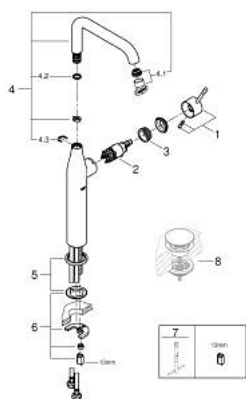

## 32 901 DC1 欧适 单把手面盆龙头，XL号

### 产品描述

- Colour: 超钢
- 单孔安装
- 金属把手
- 立柱盥洗盆用
- 高仪丝顺技能 28 毫米陶瓷阀芯
- 带温度限制器
- 高仪持久表面
- 高仪乐可节 6.6升/分钟流量限制器
- 高仪AquaGuide可调起泡器
- 高仪快可适 快速安装系统
- 旋转出水带起泡器和停止限制器
- 光滑本体
- 软管
- 推荐最低水压 1.0 Bar

## 32 901 DC1 欧适 单把手面盆龙头, XL号

备件, 二月 2022 – now

- 1: 把手 (Spare part-nr. 46919DC0)
- 2: 阀芯 (Spare part-nr. 46580000)
- 3: screw ring (Spare part-nr. 48591000)
- 4: 旋转出水 (Spare part-nr. 13375DC0)
- 4.1: 起泡器 (Spare part-nr. 48270000)
- 4.2: Sealing washer (Spare part-nr. 0128500M)
- 4.3: 密封环 (Spare part-nr. 4826600M)
- 5: 法兰盘 (Spare part-nr. 48603DC0)
- 6: Shank mounting kit (Spare part-nr. 46645000)
- 7: 扳手 (Spare part-nr. 19017000)\*
- 8: Waste set with push-open plug (Spare part-nr. 65807DC0)\*