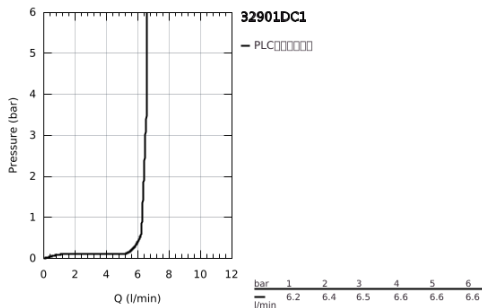

## 32 901 DC1 欧适 单把手面盆龙头，XL号

### 产品描述

- Colour: 超钢
- 单孔安装
- 金属把手
- 立柱盥洗盆用
- 高仪丝顺技能 28 毫米陶瓷阀芯
- 带温度限制器
- 高仪持久表面
- 高仪乐可节 6.6升/分钟流量限制器
- 高仪AquaGuide可调起泡器
- 高仪快可适 快速安装系统
- 旋转出水带起泡器和停止限制器
- 光滑本体
- 软管
- 推荐最低水压 1.0 Bar