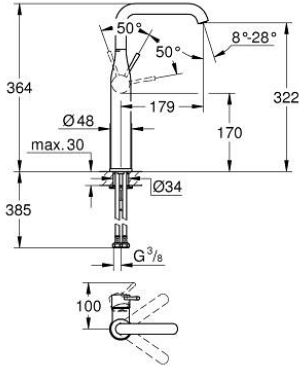

## 32 901 DC1 欧适 单把手面盆龙头，XL号

### 产品描述

- Colour: 超钢
- 单孔安装
- 金属把手
- 立柱盥洗盆用
- 高仪丝顺技能 28 毫米陶瓷阀芯
- 带温度限制器
- 高仪持久表面
- 高仪乐可节 6.6升/分钟流量限制器
- 高仪AquaGuide可调起泡器
- 高仪快可适 快速安装系统
- 旋转出水带起泡器和停止限制器
- 光滑本体
- 软管
- 推荐最低水压 1.0 Bar

## 32 901 DC1 欧适 单把手面盆龙头, XL号

备件, 二月 2022 – now

- 1: 把手 (Spare part-nr. 46919DC0)
- 2: 阀芯 (Spare part-nr. 46580000)
- 3: screw ring (Spare part-nr. 48591000)
- 4: 旋转出水 (Spare part-nr. 13375DC0)
- 4.1: 起泡器 (Spare part-nr. 48270000)
- 4.2: Sealing washer (Spare part-nr. 0128500M)
- 4.3: 密封环 (Spare part-nr. 4826600M)
- 5: 法兰盘 (Spare part-nr. 48603DC0)
- 6: Shank mounting kit (Spare part-nr. 46645000)
- 7: 扳手 (Spare part-nr. 19017000)\*
- 8: Waste set with push-open plug (Spare part-nr. 65807DC0)\*