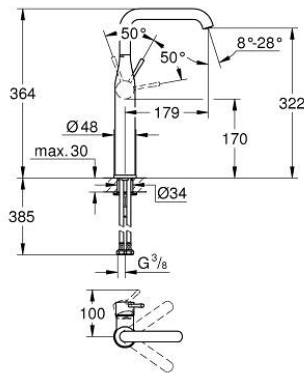

## 32 901 001 欧适 单把手面盆龙头, XL号

### 产品描述

- Colour: 镀铬
- 单孔安装
- 金属把手
- 立柱盥洗盆用
- 高仪丝顺技能 28 毫米陶瓷阀芯
- 带温度限制器
- 高仪持久镀铬饰面
- 高仪AquaGuide可调起泡器
- 高仪快可适 快速安装系统
- 旋转出水带起泡器和停止限制器
- 光滑本体
- 软管
- maximum flow rate (at 3 bar): 6.6 l/min
- 推荐最低水压 1.0 Bar

## 32 901 001 欧适 单把手面盆龙头, XL号

备件, 二月 2022 – now

- 1: 把手 (Spare part-nr. 46919000)
- 2: 阀芯 (Spare part-nr. 46580000)
- 3: screw ring (Spare part-nr. 48591000)
- 4: 旋转出水 (Spare part-nr. 13375000)
- 4.1: 起泡器 (Spare part-nr. 48270000)
- 4.2: Sealing washer (Spare part-nr. 0128500M)
- 4.3: 密封环 (Spare part-nr. 4826600M)
- 5: 法兰盘 (Spare part-nr. 48603000)
- 6: Shank mounting kit (Spare part-nr. 46645000)
- 7: 扳手 (Spare part-nr. 19017000)\*
- 8: Waste set with push-open plug (Spare part-nr. 65807000)\*