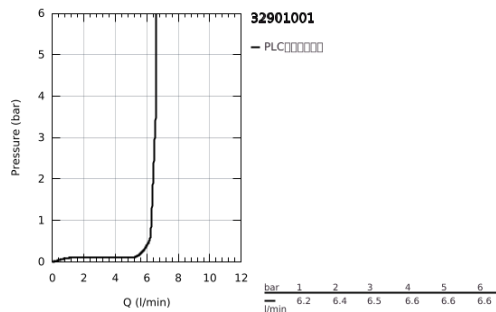

## 32 901 001 欧适 单把手面盆龙头, XL号

### 产品描述

- Colour: 镀铬
- 单孔安装
- 金属把手
- 立柱盥洗盆用
- 高仪丝顺技能 28 毫米陶瓷阀芯
- 带温度限制器
- 高仪持久镀铬饰面
- 高仪AquaGuide可调起泡器
- 高仪快可适 快速安装系统
- 旋转出水带起泡器和停止限制器
- 光滑本体
- 软管
- maximum flow rate (at 3 bar): 6.6 l/min
- 推荐最低水压 1.0 Bar