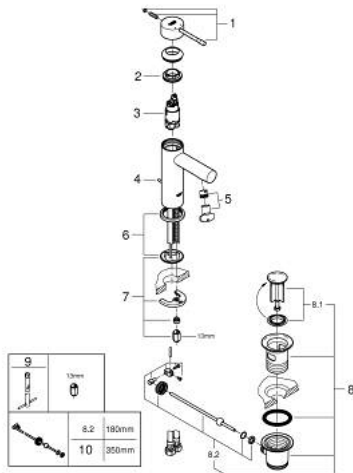

32 898 001 欧适 单把手面盆龙头, S号

产品描述

- Colour: 镀铬
- 单孔安装
- 金属把手
- 高仪丝顺技能 28 毫米陶瓷阀芯
- 带温度限制器
- 高仪持久镀铬饰面
- 高仪乐可节 起泡器5.7 升/分钟
- 高仪快速安装Plus系统
- 1 1/4" 提拉杆落水
- 软管
- 推荐最低水压 1.0 Bar

32 898 001 欧适 单把手面盆龙头, S号

备件, 十二月 2021 – now

- 1: 把手 (Spare part-nr. 46917000)
 - 2: 碗盆龙头 (Spare part-nr. 46715000)
 - 3: 阀芯 (Spare part-nr. 46580000)
 - 4: 落水 (Spare part-nr. 46739000)
 - 5: 起泡器 (Spare part-nr. 46765000)
 - 6: 法兰盘 (Spare part-nr. 48603000)
 - 7: Shank mounting kit (Spare part-nr. 46645000)
 - 8: 落水配套 (Spare part-nr. 28910000)
 - 8.1: 落水塞 (Spare part-nr. 07182000)
 - 8.2: 球头杆 (Spare part-nr. 07052000)
 - 9: 扳手 (Spare part-nr. 19017000)*
 - 10: 球头杆 (Spare part-nr. 07341000)*
- * Optional accessories