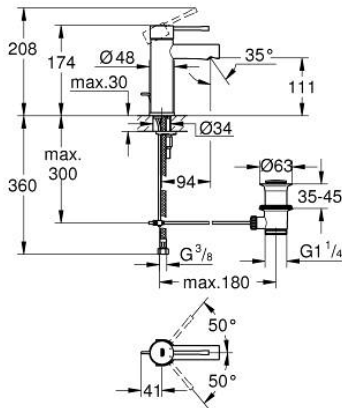

32 898 001 欧适 单把手面盆龙头, S号

产品描述

- Colour: 镀铬
- 单孔安装
- 金属把手
- 高仪丝顺技能 28 毫米陶瓷阀芯
- 带温度限制器
- 高仪持久镀铬饰面
- 高仪乐可节 起泡器5.7 升/分钟
- 高仪快速安装Plus系统
- 1 1/4" 提拉杆落水
- 软管
- 推荐最低水压 1.0 Bar

32 898 001 欧适 单把手面盆龙头, S号

备件, 十二月 2021 – now

- 1: 把手 (Spare part-nr. 46917000)
 - 2: 碗盆龙头 (Spare part-nr. 46715000)
 - 3: 阀芯 (Spare part-nr. 46580000)
 - 4: 落水 (Spare part-nr. 46739000)
 - 5: 起泡器 (Spare part-nr. 46765000)
 - 6: 法兰盘 (Spare part-nr. 48603000)
 - 7: Shank mounting kit (Spare part-nr. 46645000)
 - 8: 落水配套 (Spare part-nr. 28910000)
 - 8.1: 落水塞 (Spare part-nr. 07182000)
 - 8.2: 球头杆 (Spare part-nr. 07052000)
 - 9: 扳手 (Spare part-nr. 19017000)*
 - 10: 球头杆 (Spare part-nr. 07341000)*
- * Optional accessories