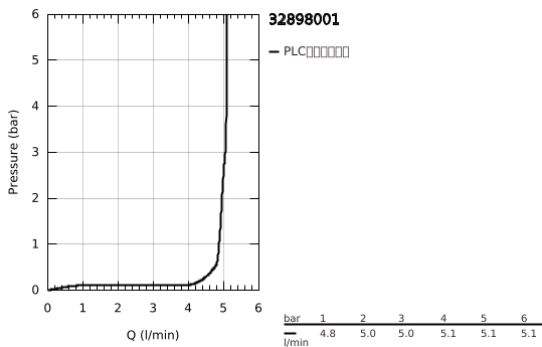

32 898 001 欧适 单把手面盆龙头, S号

产品描述

- Colour: 镀铬
- 单孔安装
- 金属把手
- 高仪丝顺技能 28 毫米陶瓷阀芯
- 带温度限制器
- 高仪持久镀铬饰面
- 高仪乐可节 起泡器5.7 升/分钟
- 高仪快速安装Plus系统
- 1 1/4" 提拉杆落水
- 软管
- 推荐最低水压 1.0 Bar

32 898 001 欧适 单把手面盆龙头, S号

备件, 十二月 2021 – now