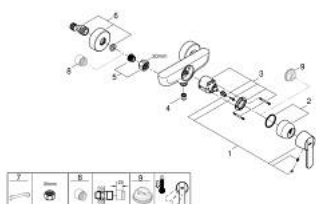

32 888 000 吉特 单把手明装淋浴龙头

产品描述

- Colour: 镀铬
- 墙面安装
- 金属把手
- 46 毫米阀芯
- 可调流量限制器
- 高仪持久镀铬饰面
- 1/2"淋浴出水口带综合防回流阀
- S弯
- 止逆阀
- 仅镀铬款式包含高仪快装扳手

32 888 000 吉特 单把手明装淋浴龙头

备件, 十二月 2015 – now

- 1: 把手 (Spare part-nr. 46708000)
- 2: 面板 (Spare part-nr. 46427000)
- 3: 阀芯 (Spare part-nr. 46048000)
- 4: 防回流阀 (Spare part-nr. 08565000)
- 5: 埋头螺母 (Spare part-nr. 45044000)
- 6: S弯 (Spare part-nr. 12662000)
- 7: Special spanner (Spare part-nr. 19377000)*
- 8: 延长配件 3/4 (Spare part-nr. 0713000M)*
- 9: 温度限制器 (Spare part-nr. 46308000)*