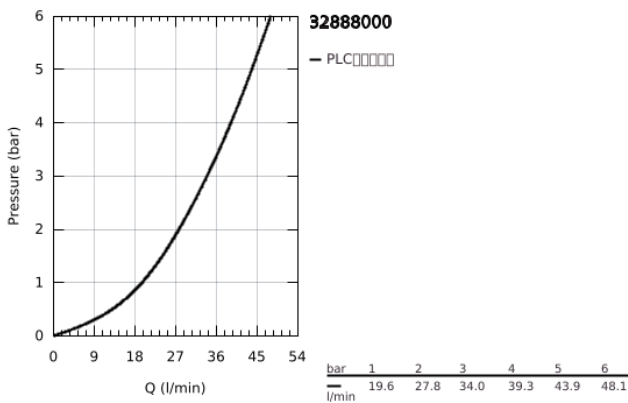

32 888 000 吉特 单把手明装淋浴龙头

产品描述

- Colour: 镀铬
- 墙面安装
- 金属把手
- 46 毫米阀芯
- 可调流量限制器
- 高仪持久镀铬饰面
- 1/2"淋浴出水口带综合防回流阀
- S弯
- 止逆阀
- 仅镀铬款式包含高仪快装扳手

32 888 000 吉特 单把手明装淋浴龙头

备件, 十二月 2015 – now

- 1: 把手 (Spare part-nr. 46708000)
- 2: 面板 (Spare part-nr. 46427000)
- 3: 阀芯 (Spare part-nr. 46048000)
- 4: 防回流阀 (Spare part-nr. 08565000)
- 5: 埋头螺母 (Spare part-nr. 45044000)
- 6: S弯 (Spare part-nr. 12662000)
- 7: Special spanner (Spare part-nr. 19377000)*
- 8: 延长配件 3/4 (Spare part-nr. 0713000M)*
- 9: 温度限制器 (Spare part-nr. 46308000)*