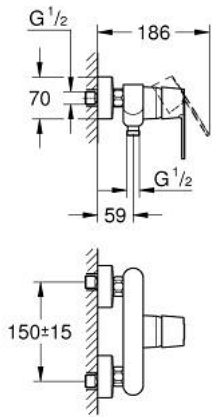

32 888 000 吉特 单把手明装淋浴龙头

产品描述

- Colour: 镀铬
- 墙面安装
- 金属把手
- 46 毫米阀芯
- 可调流量限制器
- 高仪持久镀铬饰面
- 1/2"淋浴出水口带综合防回流阀
- S弯
- 止逆阀
- 仅镀铬款式包含高仪快装扳手

32 888 000 吉特 单把手明装淋浴龙头

备件, 十二月 2015 – now

- 1: 把手 (Spare part-nr. 46708000)
- 2: 面板 (Spare part-nr. 46427000)
- 3: 阀芯 (Spare part-nr. 46048000)
- 4: 防回流阀 (Spare part-nr. 08565000)
- 5: 埋头螺母 (Spare part-nr. 45044000)
- 6: S弯 (Spare part-nr. 12662000)
- 7: Special spanner (Spare part-nr. 19377000)*
- 8: 延长配件 3/4 (Spare part-nr. 0713000M)*
- 9: 温度限制器 (Spare part-nr. 46308000)*