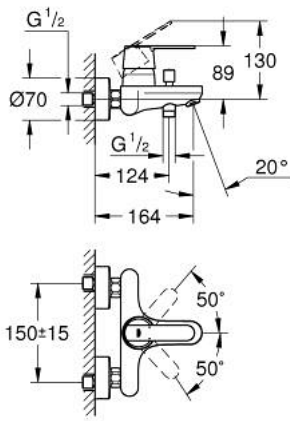

### 32 887 000 吉特 单把手明装浴缸龙头

#### 产品描述

- Colour: 镀铬
- 墙面安装
- 金属把手
- 46 毫米阀芯
- 可调流量限制器
- 高仪持久镀铬饰面
- 1/2"淋浴出水口带综合防回流阀
- 自动分水: 浴缸/淋浴
- 起泡器
- S弯
- 止逆阀
- 仅镀铬款式包含高仪快装扳手

## 32 887 000 吉特 单把手明装浴缸龙头

备件, 一月 2016 – now

- 1: 把手 (Spare part-nr. 46708000)
- 2: 面板 (Spare part-nr. 46427000)
- 3: 阀芯 (Spare part-nr. 46048000)
- 4: 起子 (Spare part-nr. 64309000)
- 5: 分水器 (Spare part-nr. 65655000)
- 6: 防回流阀 (Spare part-nr. 08565000)
- 7: 起泡器 (Spare part-nr. 13952000)
- 8: S弯 (Spare part-nr. 12662000)
- 9: 埋头螺母 (Spare part-nr. 45044000)
- 10: 延长配件 3/4 (Spare part-nr. 0713000M)\*
- 11: 温度限制器 (Spare part-nr. 46308000)\*
- 12: Special spanner (Spare part-nr. 19377000)\*