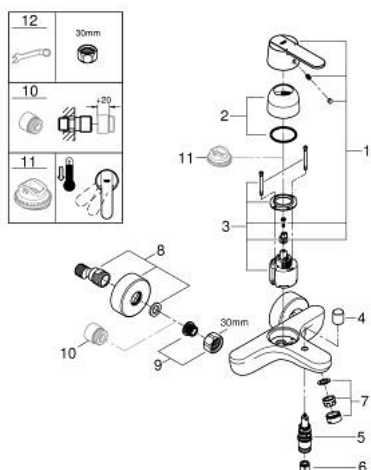

#### 产品描述

- Colour: 镀铬
- 墙面安装
- 金属把手
- 46 毫米阀芯
- 可调流量限制器
- 高仪持久镀铬饰面
- 1/2"淋浴出水口带综合防回流阀
- 自动分水: 浴缸/淋浴
- 起泡器
- S弯
- 止逆阀
- 仅镀铬款式包含高仪快装扳手

## 32 887 000 吉特 单把手明装浴缸龙头

备件, 一月 2016 – now

- 1: 把手 (Spare part-nr. 46708000)
- 2: 面板 (Spare part-nr. 46427000)
- 3: 阀芯 (Spare part-nr. 46048000)
- 4: 起子 (Spare part-nr. 64309000)
- 5: 分水器 (Spare part-nr. 65655000)
- 6: 防回流阀 (Spare part-nr. 08565000)
- 7: 起泡器 (Spare part-nr. 13952000)
- 8: S弯 (Spare part-nr. 12662000)
- 9: 埋头螺母 (Spare part-nr. 45044000)
- 10: 延长配件 3/4 (Spare part-nr. 0713000M)\*
- 11: 温度限制器 (Spare part-nr. 46308000)\*
- 12: Special spanner (Spare part-nr. 19377000)\*