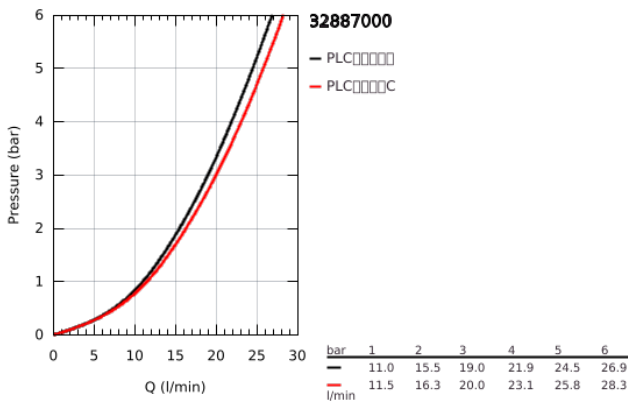

### 32 887 000 吉特 单把手明装浴缸龙头

#### 产品描述

- Colour: 镀铬
- 墙面安装
- 金属把手
- 46 毫米阀芯
- 可调流量限制器
- 高仪持久镀铬饰面
- 1/2"淋浴出水口带综合防回流阀
- 自动分水: 浴缸/淋浴
- 起泡器
- S弯
- 止逆阀
- 仅镀铬款式包含高仪快装扳手