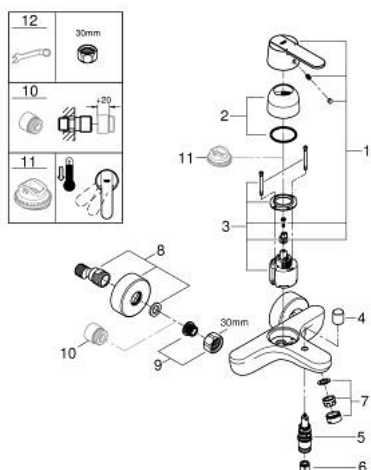

#### 产品描述

- Colour: 镀铬
- 墙面安装
- 金属把手
- 46 毫米阀芯
- 可调流量限制器
- 高仪持久镀铬饰面
- 1/2"淋浴出水口带综合防回流阀
- 自动分水: 浴缸/淋浴
- 起泡器
- S弯
- 止逆阀
- 仅镀铬款式包含高仪快装扳手

## 32 887 000 吉特 单把手明装浴缸龙头

备件, 一月 2016 – now

- 1: 把手 (Spare part-nr. 46708000)
- 2: 面板 (Spare part-nr. 46427000)
- 3: 阀芯 (Spare part-nr. 46048000)
- 4: 起泡器 (Spare part-nr. 64309000)
- 5: 分水器 (Spare part-nr. 65655000)
- 6: 防回流阀 (Spare part-nr. 08565000)
- 7: 起泡器 (Spare part-nr. 13952000)
- 8: S弯 (Spare part-nr. 12662000)
- 9: 埋头螺母 (Spare part-nr. 45044000)
- 10: 延长配件 3/4 (Spare part-nr. 0713000M)\*
- 11: 温度限制器 (Spare part-nr. 46308000)\*
- 12: Special spanner (Spare part-nr. 19377000)\*