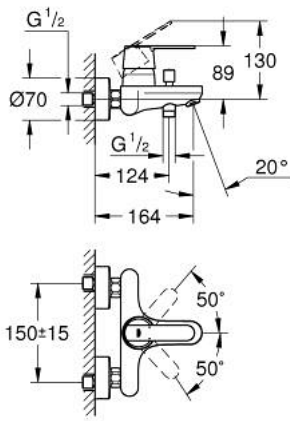

### 32 887 000 吉特 单把手明装浴缸龙头

#### 产品描述

- Colour: 镀铬
- 墙面安装
- 金属把手
- 46 毫米阀芯
- 可调流量限制器
- 高仪持久镀铬饰面
- 1/2"淋浴出水口带综合防回流阀
- 自动分水: 浴缸/淋浴
- 起泡器
- S弯
- 止逆阀
- 仅镀铬款式包含高仪快装扳手

## 32 887 000 吉特 单把手明装浴缸龙头

备件, 一月 2016 – now

- 1: 把手 (Spare part-nr. 46708000)
- 2: 面板 (Spare part-nr. 46427000)
- 3: 阀芯 (Spare part-nr. 46048000)
- 4: 起泡器 (Spare part-nr. 64309000)
- 5: 分水器 (Spare part-nr. 65655000)
- 6: 防回流阀 (Spare part-nr. 08565000)
- 7: 起泡器 (Spare part-nr. 13952000)
- 8: S弯 (Spare part-nr. 12662000)
- 9: 埋头螺母 (Spare part-nr. 45044000)
- 10: 延长配件 3/4 (Spare part-nr. 0713000M)\*
- 11: 温度限制器 (Spare part-nr. 46308000)\*
- 12: Special spanner (Spare part-nr. 19377000)\*