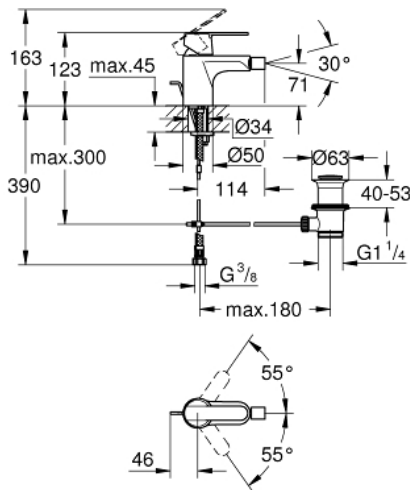

32 885 000 吉特 妇洗盆龙头

产品描述

- Colour: 镀铬
- 单孔安装
- 金属把手
- 35 毫米陶瓷阀芯
- 可调流量限制器
- 带温度限制器
- 高仪持久镀铬饰面
- 高仪乐可节技术减少耗水量
- maximum flow rate (at 3 bar): 5 l/min
- 球形接头起泡器
- 1 1/4" 提拉杆落水
- 软管
- GROHE QuickTool included

32 885 000 吉特妇洗盆龙头

备件, 四月 2014 – now

- 1: 把手 (Spare part-nr. 46681000)
- 2: 面板 (Spare part-nr. 46492000)
- 3: 埋头螺母 (Spare part-nr. 46460000)
- 4: 阀芯 (Spare part-nr. 46374000)
- 5: 落水 (Spare part-nr. 46739000)
- 6: 起泡器 (Spare part-nr. 13998000)
- 7: Shank mounting kit (Spare part-nr. 46671000)
- 8: 落水配套 (Spare part-nr. 28910000)
- 8.1: 落水塞 (Spare part-nr. 07182000)
- 8.2: 球头杆 (Spare part-nr. 07052000)
- 9: 扳手 (Spare part-nr. 19017000)*
- 10: 套筒扳手 (Spare part-nr. 19332000)*
- 11: 球头杆 (Spare part-nr. 07341000)*
- 12: 温度限制器 (Spare part-nr. 46375000)*