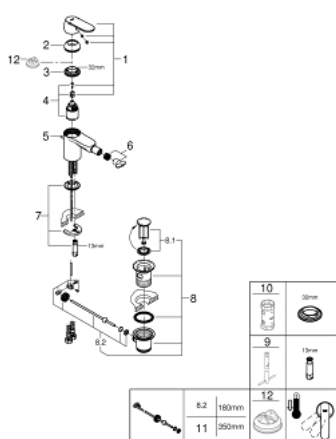

32 885 000 吉特 妇洗盆龙头

产品描述

- Colour: 镀铬
- 单孔安装
- 金属把手
- 35 毫米陶瓷阀芯
- 可调流量限制器
- 带温度限制器
- 高仪持久镀铬饰面
- 高仪乐可节技术减少耗水量
- maximum flow rate (at 3 bar): 5 l/min
- 球形接头起泡器
- 1 1/4" 提拉杆落水
- 软管
- GROHE QuickTool included

32 885 000 吉特妇洗盆龙头

备件, 四月 2014 – now

- 1: 把手 (Spare part-nr. 46681000)
- 2: 面板 (Spare part-nr. 46492000)
- 3: 埋头螺母 (Spare part-nr. 46460000)
- 4: 阀芯 (Spare part-nr. 46374000)
- 5: 落水 (Spare part-nr. 46739000)
- 6: 起泡器 (Spare part-nr. 13998000)
- 7: Shank mounting kit (Spare part-nr. 46671000)
- 8: 落水配套 (Spare part-nr. 28910000)
- 8.1: 落水塞 (Spare part-nr. 07182000)
- 8.2: 球头杆 (Spare part-nr. 07052000)
- 9: 扳手 (Spare part-nr. 19017000)*
- 10: 套筒扳手 (Spare part-nr. 19332000)*
- 11: 球头杆 (Spare part-nr. 07341000)*
- 12: 温度限制器 (Spare part-nr. 46375000)*