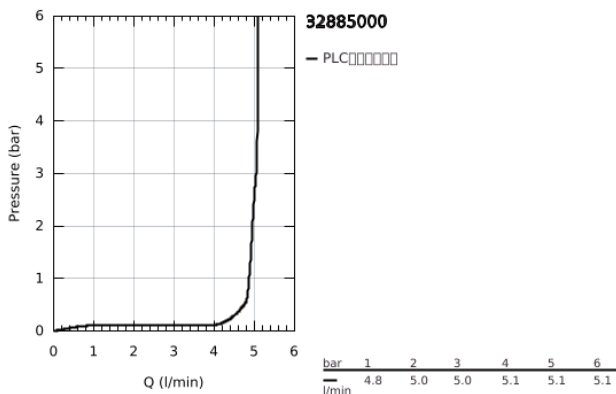

32 885 000 吉特 妇洗盆龙头

产品描述

- Colour: 镀铬
- 单孔安装
- 金属把手
- 35 毫米陶瓷阀芯
- 可调流量限制器
- 带温度限制器
- 高仪持久镀铬饰面
- 高仪乐可节技术减少耗水量
- maximum flow rate (at 3 bar): 5 l/min
- 球形接头起泡器
- 1 1/4" 提拉杆落水
- 软管
- GROHE QuickTool included