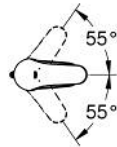

#### 产品描述

- Colour: 镀铬
- 单孔安装
- 金属把手
- 35 毫米陶瓷阀芯
- 高仪持久镀铬饰面
- 快速安装系统
- 球形接头起泡器
- 隐藏式链条
- 软管
- 温度限制器 46375