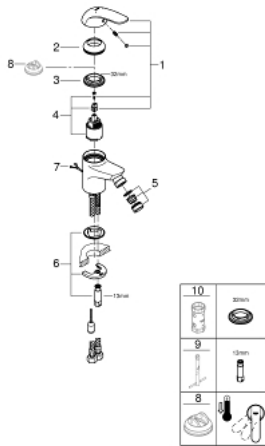

#### 产品描述

- Colour: 镀铬
- 单孔安装
- 金属把手
- 35 毫米陶瓷阀芯
- 高仪持久镀铬饰面
- 快速安装系统
- 球形接头起泡器
- 隐藏式链条
- 软管
- 温度限制器 46375

## 32 882 000 EUROPRO 妇洗盆龙头

备件, 十月 2009 – now

- 1: 把手 (Spare part-nr. 46644000)
- 2: 面板 (Spare part-nr. 46436000)
- 3: 埋头螺母 (Spare part-nr. 46460000)
- 4: 阀芯 (Spare part-nr. 46374000)
- 5: 起泡器 (Spare part-nr. 13929000)
- 6: Shank mounting kit (Spare part-nr. 46671000)
- 7: Chain (Spare part-nr. 06815000)
- 8: 温度限制器 (Spare part-nr. 46375000)\*
- 9: 扳手 (Spare part-nr. 19017000)\*
- 10: 套筒扳手 (Spare part-nr. 19332000)\*