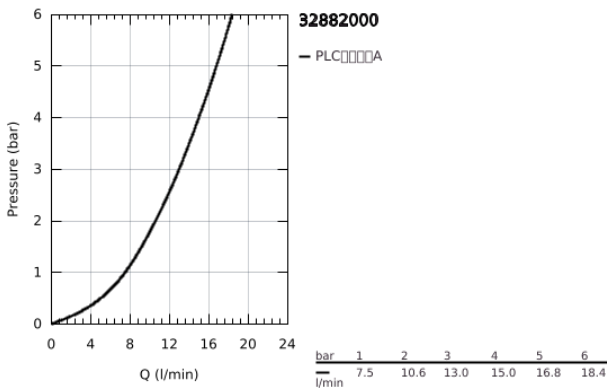

### 32 882 000 EUROPRO 妇洗盆龙头

#### 产品描述

- Colour: 镀铬
- 单孔安装
- 金属把手
- 35 毫米陶瓷阀芯
- 高仪持久镀铬饰面
- 快速安装系统
- 球形接头起泡器
- 隐藏式链条
- 软管
- 温度限制器 46375