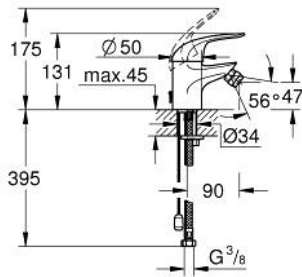

#### 产品描述

- Colour: 镀铬
- 单孔安装
- 金属把手
- 35 毫米陶瓷阀芯
- 高仪持久镀铬饰面
- 快速安装系统
- 球形接头起泡器
- 隐藏式链条
- 软管
- 温度限制器 46375

## 32 882 000 EUROPRO 妇洗盆龙头

备件, 十月 2009 – now

- 1: 把手 (Spare part-nr. 46644000)
- 2: 面板 (Spare part-nr. 46436000)
- 3: 埋头螺母 (Spare part-nr. 46460000)
- 4: 阀芯 (Spare part-nr. 46374000)
- 5: 起泡器 (Spare part-nr. 13929000)
- 6: Shank mounting kit (Spare part-nr. 46671000)
- 7: Chain (Spare part-nr. 06815000)
- 8: 温度限制器 (Spare part-nr. 46375000)\*
- 9: 扳手 (Spare part-nr. 19017000)\*
- 10: 套筒扳手 (Spare part-nr. 19332000)\*