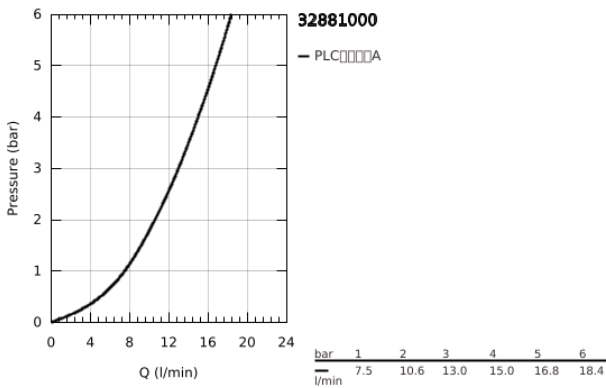

32 881 000 EUROPRO 单把手面盆龙头, S号

产品描述

- Colour: 镀铬
- 单孔安装
- 金属把手
- 35 毫米陶瓷阀芯
- 高仪持久镀铬饰面
- 快速安装系统
- 起泡器
- 隐藏式链条
- 软管
- 温度限制器 46375

32 881 000 **EUROPRO** 单把手面盆龙头, S号

备件, 八月 2016 – now

- 1: 把手 (Spare part-nr. 46644000)
- 2: 面板 (Spare part-nr. 46436000)
- 3: 埋头螺母 (Spare part-nr. 46460000)
- 4: 阀芯 (Spare part-nr. 46374000)
- 5: 起泡器 (Spare part-nr. 13929000)
- 6: Shank mounting kit (Spare part-nr. 46671000)
- 7: Chain (Spare part-nr. 06815000)
- 8: 温度限制器 (Spare part-nr. 46375000)*
- 9: 扳手 (Spare part-nr. 19017000)*
- 10: 套筒扳手 (Spare part-nr. 19332000)*