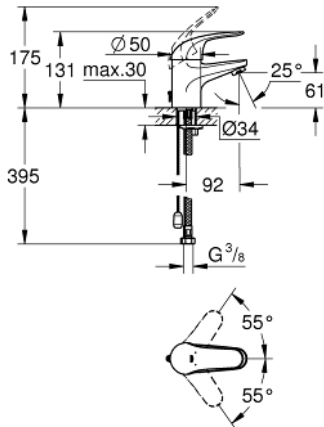

32 881 000 EUROPRO 单把手面盆龙头, S号

产品描述

- Colour: 镀铬
- 单孔安装
- 金属把手
- 35 毫米陶瓷阀芯
- 高仪持久镀铬饰面
- 快速安装系统
- 起泡器
- 隐藏式链条
- 软管
- 温度限制器 46375

32 881 000 **EUROPRO** 单把手面盆龙头, S号

备件, 八月 2016 – now

- 1: 把手 (Spare part-nr. 46644000)
- 2: 面板 (Spare part-nr. 46436000)
- 3: 埋头螺母 (Spare part-nr. 46460000)
- 4: 阀芯 (Spare part-nr. 46374000)
- 5: 起泡器 (Spare part-nr. 13929000)
- 6: Shank mounting kit (Spare part-nr. 46671000)
- 7: Chain (Spare part-nr. 06815000)
- 8: 温度限制器 (Spare part-nr. 46375000)*
- 9: 扳手 (Spare part-nr. 19017000)*
- 10: 套筒扳手 (Spare part-nr. 19332000)*