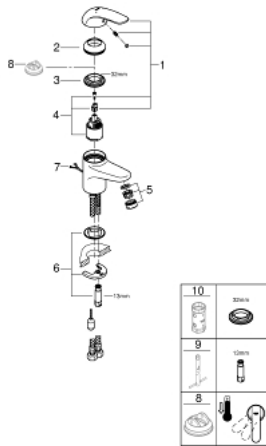

32 881 000 EUROPRO 单把手面盆龙头, S号

产品描述

- Colour: 镀铬
- 单孔安装
- 金属把手
- 35 毫米陶瓷阀芯
- 高仪持久镀铬饰面
- 快速安装系统
- 起泡器
- 隐藏式链条
- 软管
- 温度限制器 46375

32 881 000 **EUROPRO** 单把手面盆龙头, S号

备件, 八月 2016 – now

- 1: 把手 (Spare part-nr. 46644000)
- 2: 面板 (Spare part-nr. 46436000)
- 3: 埋头螺母 (Spare part-nr. 46460000)
- 4: 阀芯 (Spare part-nr. 46374000)
- 5: 起泡器 (Spare part-nr. 13929000)
- 6: Shank mounting kit (Spare part-nr. 46671000)
- 7: Chain (Spare part-nr. 06815000)
- 8: 温度限制器 (Spare part-nr. 46375000)*
- 9: 扳手 (Spare part-nr. 19017000)*
- 10: 套筒扳手 (Spare part-nr. 19332000)*