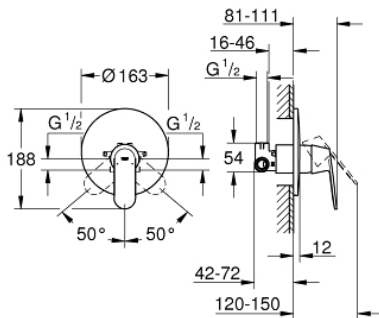

32 880 000 欧瑞斯玛都市型 单把手明装淋浴龙头

产品描述

- Colour: 镀铬
- 挂墙式安装
- 46 毫米阀芯
- 高仪持久镀铬饰面
- 包含:
- 完整安装用
- rough-in set for wall mounted shower mixer
- 可调流量限制器
- 可调最小流量2.5升/分钟
- 金属把手
- 装饰盖和轴密封
- 金属装饰盖
- 旋入式
- 温度限制器

32 880 000 欧瑞斯玛都市型 单把手明装淋浴龙头

备件, 十二月 2015 – now

1: 把手 (Spare part-nr. 46682000)

2: 法兰盘 (Spare part-nr. 46904000)

3: 面板 (Spare part-nr. 02693000)

4: 阀芯 (Spare part-nr. 46048000)

5: 温度限制器 (Spare part-nr. 46308000)*

6: 延长配套 (Spare part-nr. 46191000)*