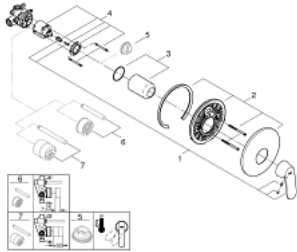

32 880 000 欧瑞斯玛都市型 单把手明装淋浴龙头

产品描述

- Colour: 镀铬
- 挂墙式安装
- 46 毫米阀芯
- 高仪持久镀铬饰面
- 包含:
- 完整安装用
- rough-in set for wall mounted shower mixer
- 可调流量限制器
- 可调最小流量2.5升/分钟
- 金属把手
- 装饰盖和轴密封
- 金属装饰盖
- 旋入式
- 温度限制器

32 880 000 欧瑞斯玛都市型 单把手明装淋浴龙头

备件, 十二月 2015 – now

1: 把手 (Spare part-nr. 46682000)

2: 法兰盘 (Spare part-nr. 46904000)

3: 面板 (Spare part-nr. 02693000)

4: 阀芯 (Spare part-nr. 46048000)

5: 温度限制器 (Spare part-nr. 46308000)*

6: 延长配套 (Spare part-nr. 46191000)*