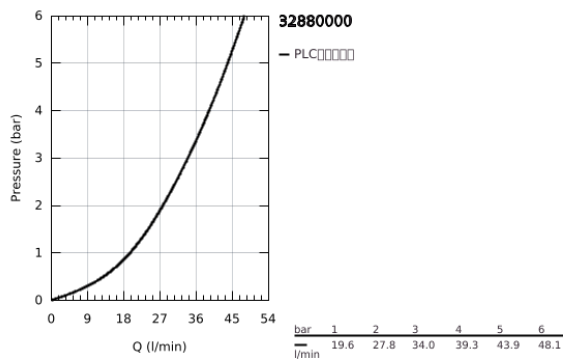

32 880 000 欧瑞斯玛都市型 单把手明装淋浴龙头

产品描述

- Colour: 镀铬
- 挂墙式安装
- 46 毫米阀芯
- 高仪持久镀铬饰面
- 包含:
- 完整安装用
- rough-in set for wall mounted shower mixer
- 可调流量限制器
- 可调最小流量2.5升/分钟
- 金属把手
- 装饰盖和轴密封
- 金属装饰盖
- 旋入式
- 温度限制器

32 880 000 欧瑞斯玛都市型 单把手明装淋浴龙头