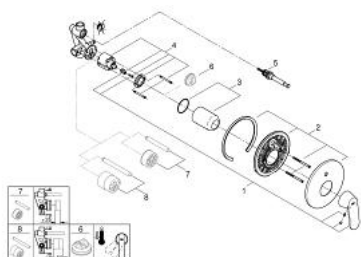

32 879 000 欧瑞斯玛都市型 单把手明装浴缸龙头

产品描述

- Colour: 镀铬
- 挂墙式安装
- 46 毫米阀芯
- 高仪持久镀铬饰面
- 包含:
- 完整安装用
- rough-in set for wall mounted bath mixer
- 可调流量限制器
- 可调最小流量2.5升/分钟
- 自动分水: 浴缸/淋浴
- 金属把手
- 金属嵌墙式装饰盖
- 旋入式
- 温度限制器 46308

32 879 000 欧瑞斯玛都市型 单把手明装浴缸龙头

备件, 十二月 2015 – now

- 1: 把手 (Spare part-nr. 46682000)
- 2: 法兰盘 (Spare part-nr. 46905000)
- 3: 面板 (Spare part-nr. 02693000)
- 4: 阀芯 (Spare part-nr. 46048000)
- 5: 分水器 (Spare part-nr. 46737000)
- 6: 温度限制器 (Spare part-nr. 46308000)*
- 7: 延长配套 (Spare part-nr. 46191000)*
- 8: 延长配套 (Spare part-nr. 46343000)*