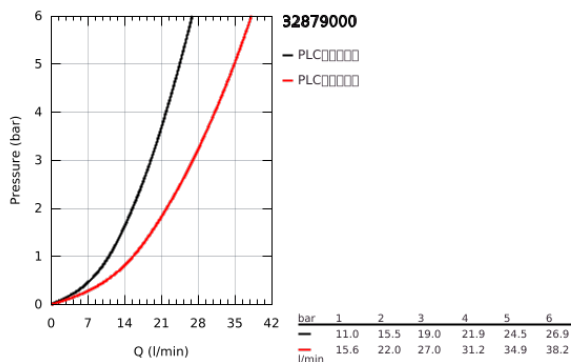

32 879 000 欧瑞斯玛都市型 单把手明装浴缸龙头

产品描述

- Colour: 镀铬
- 挂墙式安装
- 46 毫米阀芯
- 高仪持久镀铬饰面
- 包含:
- 完整安装用
- rough-in set for wall mounted bath mixer
- 可调流量限制器
- 可调最小流量2.5升/分钟
- 自动分水: 浴缸/淋浴
- 金属把手
- 金属嵌墙式装饰盖
- 旋入式
- 温度限制器 46308