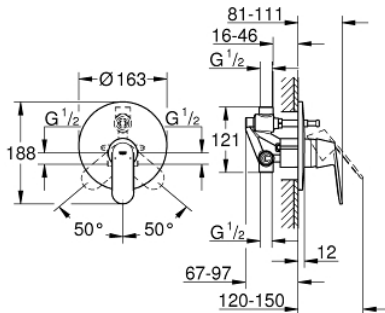

32 879 000 欧瑞斯玛都市型 单把手明装浴缸龙头

产品描述

- Colour: 镀铬
- 挂墙式安装
- 46 毫米阀芯
- 高仪持久镀铬饰面
- 包含:
- 完整安装用
- rough-in set for wall mounted bath mixer
- 可调流量限制器
- 可调最小流量2.5升/分钟
- 自动分水: 浴缸/淋浴
- 金属把手
- 金属嵌墙式装饰盖
- 旋入式
- 温度限制器 46308

32 879 000 欧瑞斯玛都市型 单把手明装浴缸龙头

备件, 十二月 2015 – now

- 1: 把手 (Spare part-nr. 46682000)
- 2: 法兰盘 (Spare part-nr. 46905000)
- 3: 面板 (Spare part-nr. 02693000)
- 4: 阀芯 (Spare part-nr. 46048000)
- 5: 分水器 (Spare part-nr. 46737000)
- 6: 温度限制器 (Spare part-nr. 46308000)*
- 7: 延长配套 (Spare part-nr. 46191000)*
- 8: 延长配套 (Spare part-nr. 46343000)*