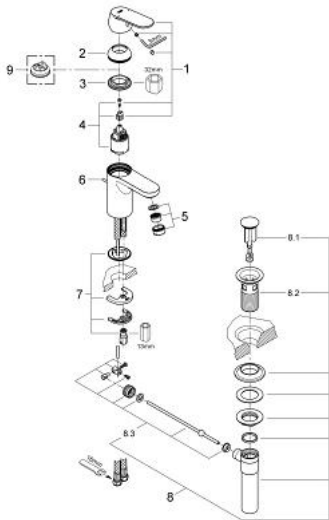

32 875 000 欧瑞斯玛都市型 单把手面盆龙头，S号

产品描述

- Colour: 镀铬
- 单孔安装
- 金属把手
- 35 毫米陶瓷阀芯
- 高仪持久镀铬饰面
- 可调流量限制器
- 可调最小流量2.5升/分钟
- 起泡器
- 1 1/4" 提拉杆落水
- 软管
- 高仪快速安装 系统，带中心支座
- 温度限制器 46375
- 获得DIN 4109 I类隔音认证

32 875 000 欧瑞斯玛都市型 单把手面盆龙头, S号

备件, 十一月 2009 – now

- 1: 把手 (Spare part-nr. 46681000)
- 2: 面板 (Spare part-nr. 46492000)
- 3: 埋头螺母 (Spare part-nr. 46460000)
- 4: 阀芯 (Spare part-nr. 46374000)
- 5: 流量限制器 (Spare part-nr. 13955000)
- 6: 落水 (Spare part-nr. 10769000)
- 7: Shank mounting kit (Spare part-nr. 46671000)
- 8: 落水
(Spare part-nr. 28957000)
- 8.1: 落水塞 (Spare part-nr. 45324000)
- 8.2: 罩 (Spare part-nr. 01153000)
- 8.3: 球头杆 (Spare part-nr. 45264000)
- 9: 温度限制器 (Spare part-nr. 46375000)*