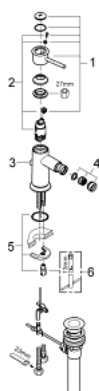

32 864 000 高仪鲍斯克 单把手妇洗盆混合龙头

备件, 九月 2009 – now

- 1: 把手 (Spare part-nr. 46761000)
- 2: 阀芯 (Spare part-nr. 46580000)
- 3: 落水 (Spare part-nr. 06329000)
- 4: 起泡器 (Spare part-nr. 13952000)
- 5: Shank mounting kit (Spare part-nr. 46249000)
- 6: 扳手 (Spare part-nr. 19017000)*

* Optional accessories