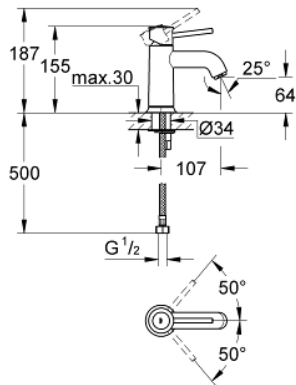

### 32 863 000 高仪鲍斯克 单把手盥洗盆混合龙头

#### 产品描述

- Colour: 镀铬
- 单孔安装
- 金属把手
- 高仪耐用28毫米陶瓷阀芯
- 高仪持久镀铬饰面
- 起泡器
- 光滑本体
- 软管
- 快速安装系统

## 32 863 000 高仪鲍斯克 单把手盥洗盆混合龙头

备件, 九月 2009 – now

1: 把手 (Spare part-nr. 46761000)

2: 阀芯 (Spare part-nr. 46580000)

3: 起泡器 (Spare part-nr. 13952000)

4: Shank mounting kit (Spare part-nr. 46249000)

5: 扳手 (Spare part-nr. 19017000)\*