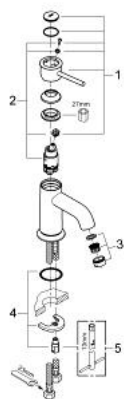

### 32 863 000 高仪鲍斯克 单把手盥洗盆混合龙头

#### 产品描述

- Colour: 镀铬
- 单孔安装
- 金属把手
- 高仪耐用28毫米陶瓷阀芯
- 高仪持久镀铬饰面
- 起泡器
- 光滑本体
- 软管
- 快速安装系统

## 32 863 000 高仪鲍斯克 单把手盥洗盆混合龙头

备件, 九月 2009 – now

1: 把手 (Spare part-nr. 46761000)

2: 阀芯 (Spare part-nr. 46580000)

3: 起泡器 (Spare part-nr. 13952000)

4: Shank mounting kit (Spare part-nr. 46249000)

5: 扳手 (Spare part-nr. 19017000)\*