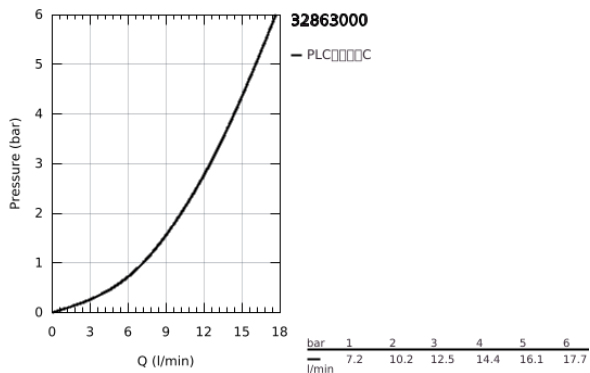

### 32 863 000 高仪鲍斯克 单把手盥洗盆混合龙头

#### 产品描述

- Colour: 镀铬
- 单孔安装
- 金属把手
- 高仪耐用28毫米陶瓷阀芯
- 高仪持久镀铬饰面
- 起泡器
- 光滑本体
- 软管
- 快速安装系统