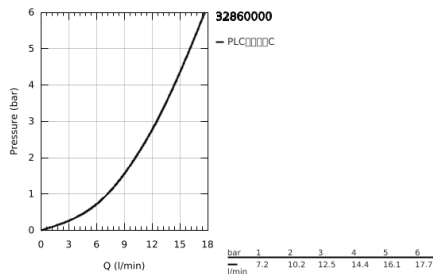

32 860 000 鲍艾德 单把手面盆龙头, XL号

产品描述

- Colour: 镀铬
- 立柱盥洗盆用
- 金属把手
- 高仪耐用28毫米陶瓷阀芯
- 高仪持久镀铬饰面
- 起泡器
- 1 1/4" 提拉杆落水
- 软管
- 快速安装系统

32 860 000 鲍艾德 单把手面盆龙头, XL号

备件, 九月 2009 – now

- 1: 把手 (Spare part-nr. 46697000)
- 2: 阀芯 (Spare part-nr. 46580000)
- 3: 落水 (Spare part-nr. 10769000)
- 4: 起泡器 (Spare part-nr. 13952000)
- 5: Shank mounting kit (Spare part-nr. 46249000)
- 6: 法兰盘
(Spare part-nr. 48052000)*
- 7: 扳手 (Spare part-nr. 19017000)*