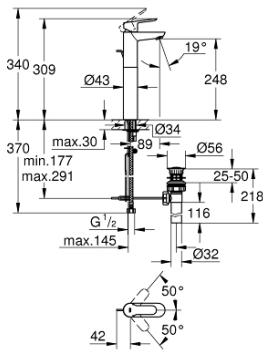

32 860 000 鲍艾德 单把手面盆龙头, XL号

产品描述

- Colour: 镀铬
- 立柱盥洗盆用
- 金属把手
- 高仪耐用28毫米陶瓷阀芯
- 高仪持久镀铬饰面
- 起泡器
- 1 1/4" 提拉杆落水
- 软管
- 快速安装系统

32 860 000 鲍艾德 单把手面盆龙头, XL号

备件, 九月 2009 – now

- 1: 把手 (Spare part-nr. 46697000)
- 2: 阀芯 (Spare part-nr. 46580000)
- 3: 落水 (Spare part-nr. 10769000)
- 4: 起泡器 (Spare part-nr. 13952000)
- 5: Shank mounting kit (Spare part-nr. 46249000)
- 6: 法兰盘
(Spare part-nr. 48052000)*
- 7: 扳手 (Spare part-nr. 19017000)*