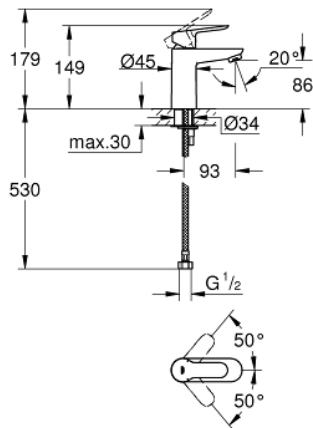

32 858 000 鲍艾德 单把手面盆龙头, S号

产品描述

- Colour: 镀铬
- 单孔安装
- 金属把手
- 高仪耐用28毫米陶瓷阀芯
- 高仪持久镀铬饰面
- 起泡器
- 光滑本体
- 软管
- 快速安装系统

32 858 000 鲍艾德 单把手面盆龙头, S号

备件, 九月 2009 – now

1: 把手 (Spare part-nr. 46697000)

2: 阀芯 (Spare part-nr. 46580000)

3: 起泡器 (Spare part-nr. 13952000)

4: Shank mounting kit (Spare part-nr. 46249000)

5: 法兰盘

(Spare part-nr. 48052000)*

6: 扳手 (Spare part-nr. 19017000)*

* Optional accessories