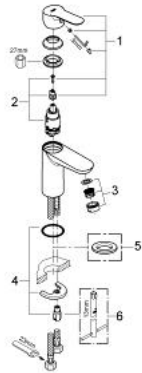

32 858 000 鲍艾德 单把手面盆龙头, S号

产品描述

- Colour: 镀铬
- 单孔安装
- 金属把手
- 高仪耐用28毫米陶瓷阀芯
- 高仪持久镀铬饰面
- 起泡器
- 光滑本体
- 软管
- 快速安装系统

32 858 000 鲍艾德 单把手面盆龙头, S号

备件, 九月 2009 – now

1: 把手 (Spare part-nr. 46697000)

2: 阀芯 (Spare part-nr. 46580000)

3: 起泡器 (Spare part-nr. 13952000)

4: Shank mounting kit (Spare part-nr. 46249000)

5: 法兰盘

(Spare part-nr. 48052000)*

6: 扳手 (Spare part-nr. 19017000)*

* Optional accessories