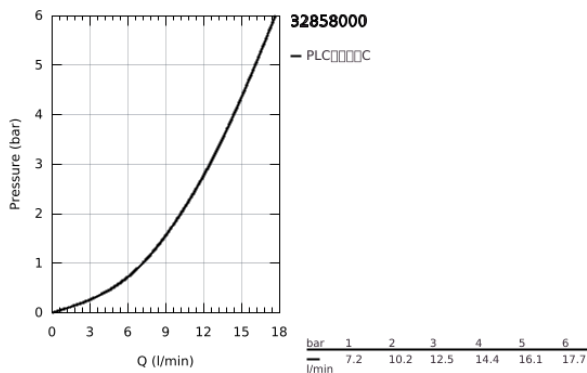

32 858 000 鲍艾德 单把手面盆龙头, S号

产品描述

- Colour: 镀铬
- 单孔安装
- 金属把手
- 高仪耐用28毫米陶瓷阀芯
- 高仪持久镀铬饰面
- 起泡器
- 光滑本体
- 软管
- 快速安装系统

32 858 000 鲍艾德 单把手面盆龙头, S号

备件, 九月 2009 – now

1: 把手 (Spare part-nr. 46697000)

2: 阀芯 (Spare part-nr. 46580000)