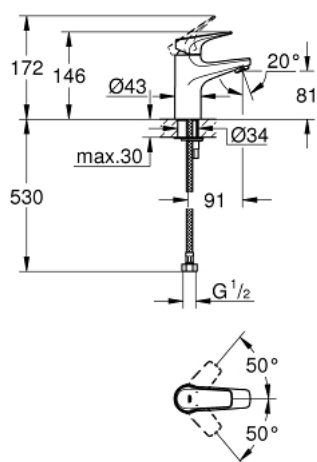

32 851 000 高仪 鲍科孚 单把手盥洗盆混合龙头

产品描述

- Colour: 镀铬
- 单孔安装
- 金属把手
- 高仪耐用28毫米陶瓷阀芯
- 高仪持久镀铬饰面
- 起泡器
- 光滑本体
- 软管
- 快速安装系统

32 851 000 高仪 鲍科孚 单把手盥洗盆混合龙头

备件, 九月 2009 – now

1: 把手 (Spare part-nr. 46701000)

2: 阀芯 (Spare part-nr. 46580000)

3: 起泡器 (Spare part-nr. 13952000)

4: Shank mounting kit (Spare part-nr. 46249000)

5: 法兰盘

(Spare part-nr. 48052000)*

6: 扳手 (Spare part-nr. 19017000)*

* Optional accessories