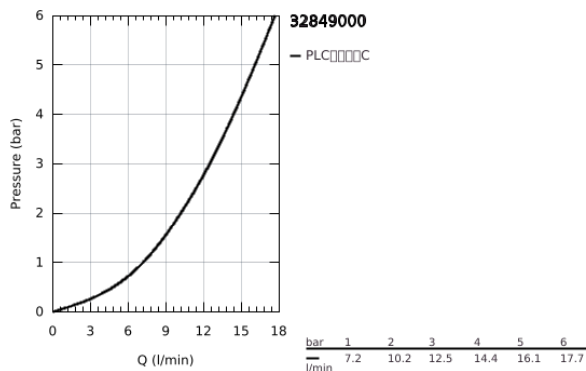

## 32 849 000 高仪 鲍科孚 单把手妇洗盆混合龙头

### 产品描述

- Colour: 镀铬
- 单孔安装
- 金属把手
- 高仪耐用28毫米陶瓷阀芯
- 高仪持久镀铬饰面
- 球形接头起泡器
- 1 1/4" 提拉杆落水
- 软管
- 快速安装系统