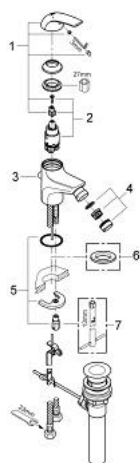

## 32 849 000 高仪 鲍科孚 单把手妇洗盆混合龙头

### 产品描述

- Colour: 镀铬
- 单孔安装
- 金属把手
- 高仪耐用28毫米陶瓷阀芯
- 高仪持久镀铬饰面
- 球形接头起泡器
- 1 1/4" 提拉杆落水
- 软管
- 快速安装系统

## 32 849 000 高仪 鲍科孚 单把手妇洗盆混合龙头

备件, 九月 2009 – now

- 1: 把手 (Spare part-nr. 46699000)
- 2: 阀芯 (Spare part-nr. 46580000)
- 3: 落水 (Spare part-nr. 06329000)
- 4: 起泡器 (Spare part-nr. 13952000)
- 5: Shank mounting kit (Spare part-nr. 46249000)
- 6: 法兰盘  
(Spare part-nr. 48052000)\*
- 7: 扳手 (Spare part-nr. 19017000)\*