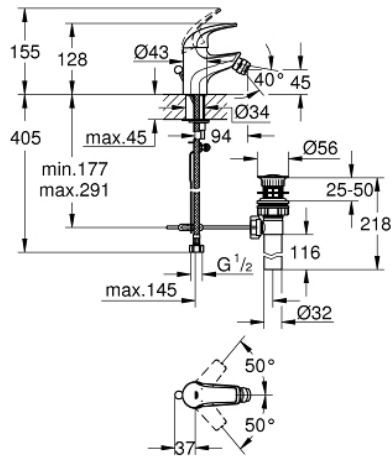

## 32 849 000 高仪 鲍科孚 单把手妇洗盆混合龙头

### 产品描述

- Colour: 镀铬
- 单孔安装
- 金属把手
- 高仪耐用28毫米陶瓷阀芯
- 高仪持久镀铬饰面
- 球形接头起泡器
- 1 1/4" 提拉杆落水
- 软管
- 快速安装系统

## 32 849 000 高仪 鲍科孚 单把手妇洗盆混合龙头

备件, 九月 2009 – now

- 1: 把手 (Spare part-nr. 46699000)
- 2: 阀芯 (Spare part-nr. 46580000)
- 3: 落水 (Spare part-nr. 06329000)
- 4: 起泡器 (Spare part-nr. 13952000)
- 5: Shank mounting kit (Spare part-nr. 46249000)
- 6: 法兰盘  
(Spare part-nr. 48052000)\*
- 7: 扳手 (Spare part-nr. 19017000)\*