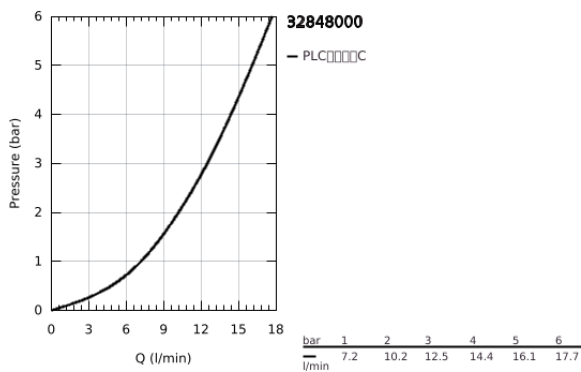

32 848 000 高仪 鲍科孚 单把手盥洗盆混合龙头

产品描述

- Colour: 镀铬
- 单孔安装
- 金属把手
- 高仪耐用28毫米陶瓷阀芯
- 高仪持久镀铬饰面
- 起泡器
- 光滑本体
- 软管
- 快速安装系统

32 848 000 高仪 鲍科孚 单把手盥洗盆混合龙头

备件, 九月 2009 – now

1: 把手 (Spare part-nr. 46699000)

2: 阀芯 (Spare part-nr. 46580000)