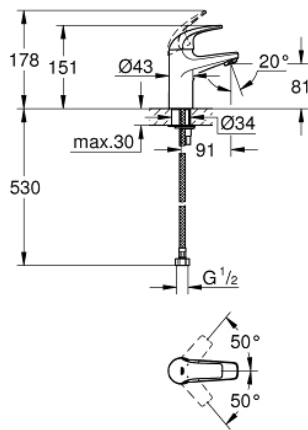

32 848 000 高仪 鲍科孚 单把手盥洗盆混合龙头

产品描述

- Colour: 镀铬
- 单孔安装
- 金属把手
- 高仪耐用28毫米陶瓷阀芯
- 高仪持久镀铬饰面
- 起泡器
- 光滑本体
- 软管
- 快速安装系统

32 848 000 高仪 鲍科孚 单把手盥洗盆混合龙头

备件, 九月 2009 – now

1: 把手 (Spare part-nr. 46699000)

2: 阀芯 (Spare part-nr. 46580000)

3: 起泡器 (Spare part-nr. 13952000)

4: Shank mounting kit (Spare part-nr. 46249000)

5: 法兰盘

(Spare part-nr. 48052000)*

6: 扳手 (Spare part-nr. 19017000)*

* Optional accessories