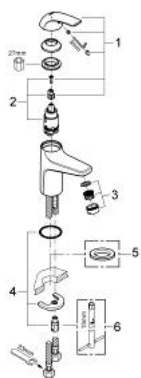

32 848 000 高仪 鲍科孚 单把手盥洗盆混合龙头

产品描述

- Colour: 镀铬
- 单孔安装
- 金属把手
- 高仪耐用28毫米陶瓷阀芯
- 高仪持久镀铬饰面
- 起泡器
- 光滑本体
- 软管
- 快速安装系统

32 848 000 高仪 鲍科孚 单把手盥洗盆混合龙头

备件, 九月 2009 – now

1: 把手 (Spare part-nr. 46699000)

2: 阀芯 (Spare part-nr. 46580000)

3: 起泡器 (Spare part-nr. 13952000)

4: Shank mounting kit (Spare part-nr. 46249000)

5: 法兰盘

(Spare part-nr. 48052000)*

6: 扳手 (Spare part-nr. 19017000)*

* Optional accessories