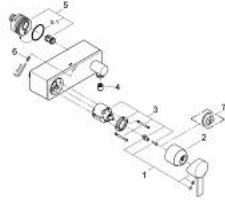

#### 产品描述

- Colour: 镀铬
- 墙面安装
- 46 毫米阀芯
- 高仪持久镀铬饰面
- 高仪快速安装系统
- 可调流量限制器
- 淋浴正面出水口1/2" 带综合防回流阀
- 平直墙面安装带暗置弯管
- 止逆阀
- 推荐最低水压 1.0 Bar

## 32 846 000 雅律 单把手明装淋浴龙头

备件, 十二月 2009 – now

- 1: 把手 (Spare part-nr. 46609000)
- 2: 面板 (Spare part-nr. 46584000)
- 3: 阀芯 (Spare part-nr. 46048000)
- 4: 防回流阀 (Spare part-nr. 08565000)
- 5: Bulkhead union (Spare part-nr. 12088000)
- 5.1: Seal  $\varnothing 4.5 \times \varnothing 3$  (Spare part-nr. 0044400M)
- 6: 配件套组 (Spare part-nr. 46381V00)
- 7: 温度限制器 (Spare part-nr. 46375000)\*