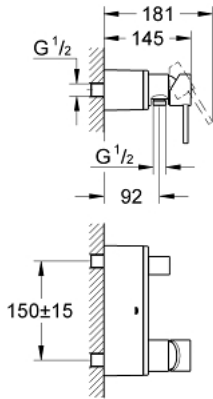

### 32 846 000 雅律 单把手明装淋浴龙头

#### 产品描述

- Colour: 镀铬
- 墙面安装
- 46 毫米阀芯
- 高仪持久镀铬饰面
- 高仪快速安装系统
- 可调流量限制器
- 淋浴正面出水口1/2" 带综合防回流阀
- 平直墙面安装带暗置弯管
- 止逆阀
- 推荐最低水压 1.0 Bar

## 32 846 000 雅律 单把手明装淋浴龙头

备件, 十二月 2009 – now

- 1: 把手 (Spare part-nr. 46609000)
- 2: 面板 (Spare part-nr. 46584000)
- 3: 阀芯 (Spare part-nr. 46048000)
- 4: 防回流阀 (Spare part-nr. 08565000)
- 5: Bulkhead union (Spare part-nr. 12088000)
- 5.1: Seal  $\varnothing 4.5 \times \varnothing 3$  (Spare part-nr. 0044400M)
- 6: 配件套组 (Spare part-nr. 46381V00)
- 7: 温度限制器 (Spare part-nr. 46375000)\*