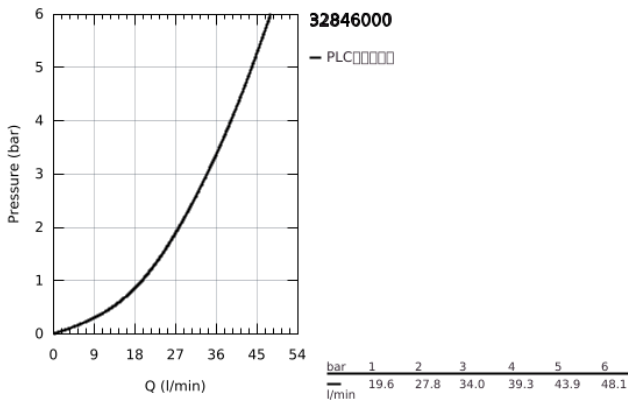

### 32 846 000 雅律 单把手明装淋浴龙头

#### 产品描述

- Colour: 镀铬
- 墙面安装
- 46 毫米阀芯
- 高仪持久镀铬饰面
- 高仪快速安装系统
- 可调流量限制器
- 淋浴正面出水口1/2" 带综合防回流阀
- 平直墙面安装带暗置弯管
- 止逆阀
- 推荐最低水压 1.0 Bar