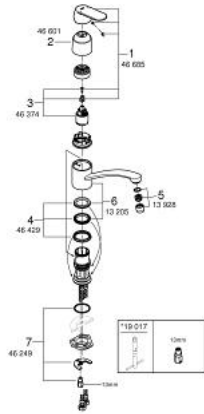

32 842 000 欧瑞斯玛都市型 单把手厨房龙头

产品描述

- Colour: 镀铬
- 低出水嘴
- 单孔安装
- 高仪持久表面
- 35 毫米陶瓷阀芯
- 起泡器
- 可调流量限制器
- 旋转出水
- 旋转角度为140°
- 软管
- 快速安装系统
- maximum flow rate (at 3 bar): 12 l/min

32 842 000 欧瑞斯玛都市型 单把手厨房龙头

备件, 五月 2016 – now

- 1: 把手 (Spare part-nr. 46685000)
- 2: 面板 (Spare part-nr. 46601000)
- 3: 阀芯 (Spare part-nr. 46374000)
- 4: 密封工具 (Spare part-nr. 46429K00)
- 5: 起泡器 (Spare part-nr. 13928000)
- 6: 出水口 (Spare part-nr. 13205000)
- 7: Shank mounting kit (Spare part-nr. 46249000)
- 8: 扳手 (Spare part-nr. 19017000)*