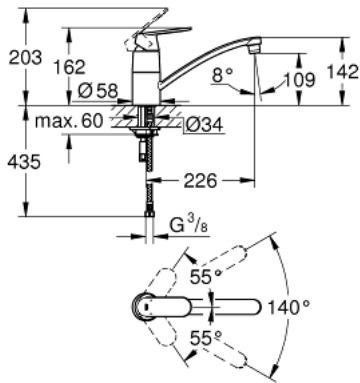

32 842 000 欧瑞斯玛都市型 单把手厨房龙头

产品描述

- Colour: 镀铬
- 低出水嘴
- 单孔安装
- 高仪持久表面
- 35 毫米陶瓷阀芯
- 起泡器
- 可调流量限制器
- 旋转出水
- 旋转角度为140°
- 软管
- 快速安装系统
- maximum flow rate (at 3 bar): 12 l/min

32 842 000 欧瑞斯玛都市型 单把手厨房龙头

备件, 五月 2016 – now

- 1: 把手 (Spare part-nr. 46685000)
- 2: 面板 (Spare part-nr. 46601000)
- 3: 阀芯 (Spare part-nr. 46374000)
- 4: 密封工具 (Spare part-nr. 46429K00)
- 5: 起泡器 (Spare part-nr. 13928000)
- 6: 出水口 (Spare part-nr. 13205000)
- 7: Shank mounting kit (Spare part-nr. 46249000)
- 8: 扳手 (Spare part-nr. 19017000)*