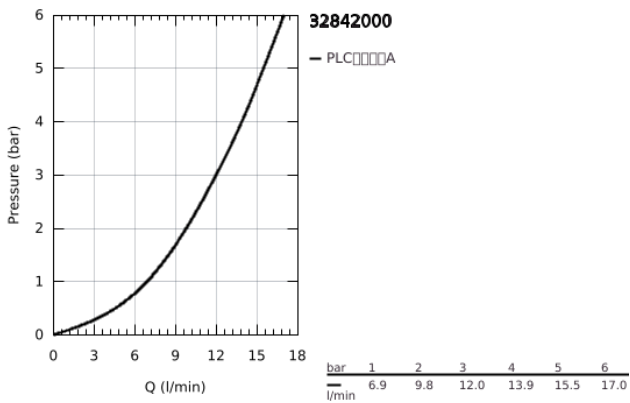

32 842 000 欧瑞斯玛都市型 单把手厨房龙头

产品描述

- Colour: 镀铬
- 低出水嘴
- 单孔安装
- 高仪持久表面
- 35 毫米陶瓷阀芯
- 起泡器
- 可调流量限制器
- 旋转出水
- 旋转角度为140°
- 软管
- 快速安装系统
- maximum flow rate (at 3 bar): 12 l/min

32 842 000 欧瑞斯玛都市型 单把手厨房龙头

备件, 五月 2016 – now