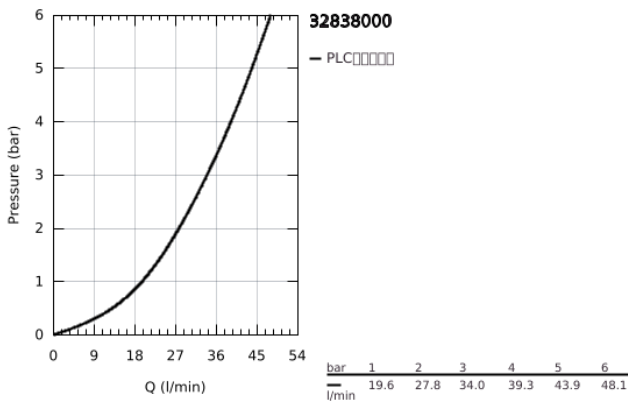

## 32 838 000 欧瑞斯玛都市型 单把手明装淋浴龙头

### 产品描述

- Colour: 镀铬
- 墙面安装
- 金属把手
- 46 毫米阀芯
- Eco-Override-Stop lever resistance for saving water
- 高仪持久镀铬饰面
- 可调流量限制器
- 可调最小流量2.5升/分钟
- 淋浴底部出水带综合防回流阀
- S弯
- 金属嵌墙式装饰盖
- 止逆阀
- 温度限制器