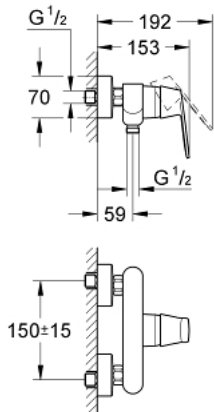

## 32 838 000 欧瑞斯玛都市型 单把手明装淋浴龙头

### 产品描述

- Colour: 镀铬
- 墙面安装
- 金属把手
- 46 毫米阀芯
- Eco-Override-Stop lever resistance for saving water
- 高仪持久镀铬饰面
- 可调流量限制器
- 可调最小流量2.5升/分钟
- 淋浴底部出水带综合防回流阀
- S弯
- 金属嵌墙式装饰盖
- 止逆阀
- 温度限制器

## 32 838 000 欧瑞斯玛都市型 单把手明装淋浴龙头

备件, 七月 2021 – now

- 1: 把手 (Spare part-nr. 46682000)
- 2: 面板 (Spare part-nr. 46427000)
- 3: 阀芯 (Spare part-nr. 46588000)
- 4: 埋头螺母 (Spare part-nr. 45044000)
- 5: S弯 (Spare part-nr. 12662000)
- 6: 防回流阀 (Spare part-nr. 08565000)
- 7: 温度限制器 (Spare part-nr. 08791000)\*
- 8: 延长配件 3/4 (Spare part-nr. 0713000M)\*
- 9: Special spanner (Spare part-nr. 19377000)\*