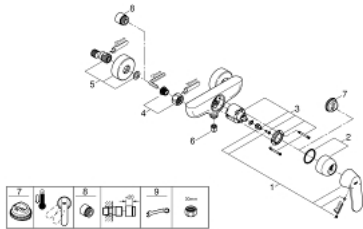

### 产品描述

- Colour: 镀铬
- 墙面安装
- 金属把手
- 46 毫米阀芯
- Eco-Override-Stop lever resistance for saving water
- 高仪持久镀铬饰面
- 可调流量限制器
- 可调最小流量2.5升/分钟
- 淋浴底部出水带综合防回流阀
- S弯
- 金属嵌墙式装饰盖
- 止逆阀
- 温度限制器

## 32 838 000 欧瑞斯玛都市型 单把手明装淋浴龙头

备件, 七月 2021 – now

- 1: 把手 (Spare part-nr. 46682000)
- 2: 面板 (Spare part-nr. 46427000)
- 3: 阀芯 (Spare part-nr. 46588000)
- 4: 埋头螺母 (Spare part-nr. 45044000)
- 5: S弯 (Spare part-nr. 12662000)
- 6: 防回流阀 (Spare part-nr. 08565000)
- 7: 温度限制器 (Spare part-nr. 08791000)\*
- 8: 延长配件 3/4 (Spare part-nr. 0713000M)\*
- 9: Special spanner (Spare part-nr. 19377000)\*