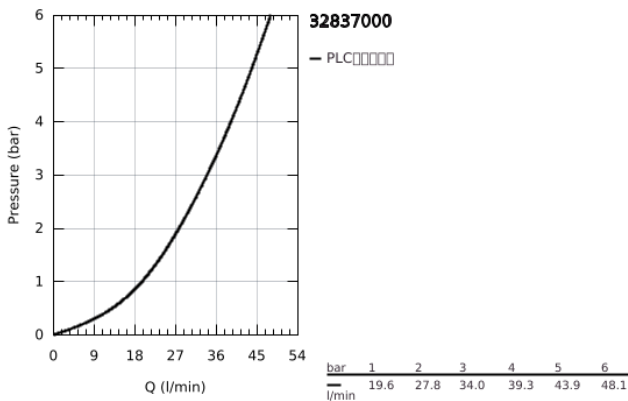

32 837 000 欧瑞斯玛都市型 单把手明装淋浴龙头

产品描述

- Colour: 镀铬
- 墙面安装
- 金属把手
- 46 毫米阀芯
- 高仪持久镀铬饰面
- 可调流量限制器
- 可调最小流量2.5升/分钟
- 淋浴底部出水带综合防回流阀
- S弯
- 温度限制器 46308
- 止逆阀
- 获得DIN 4109 I类隔音认证

32 837 000 欧瑞斯玛都市型 单把手明装淋浴龙头

备件, 八月 2009 – now