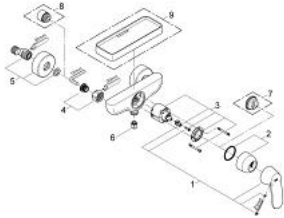

32 837 000 欧瑞斯玛都市型 单把手明装淋浴龙头

产品描述

- Colour: 镀铬
- 墙面安装
- 金属把手
- 46 毫米阀芯
- 高仪持久镀铬饰面
- 可调流量限制器
- 可调最小流量2.5升/分钟
- 淋浴底部出水带综合防回流阀
- S弯
- 温度限制器 46308
- 止逆阀
- 获得DIN 4109 I类隔音认证

32 837 000 欧瑞斯玛都市型 单把手明装淋浴龙头

备件, 八月 2009 – now

1: 把手 (Spare part-nr. 46682000)

2: 面板 (Spare part-nr. 46427000)

3: 阀芯 (Spare part-nr. 46048000)

4: 埋头螺母 (Spare part-nr. 45044000)

5: S弯 (Spare part-nr. 12662000)

6: 防回流阀 (Spare part-nr. 08565000)

7: 温度限制器 (Spare part-nr. 46308000)*