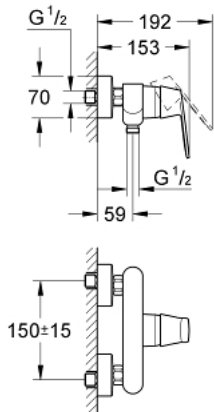

32 837 000 欧瑞斯玛都市型 单把手明装淋浴龙头

产品描述

- Colour: 镀铬
- 墙面安装
- 金属把手
- 46 毫米阀芯
- 高仪持久镀铬饰面
- 可调流量限制器
- 可调最小流量2.5升/分钟
- 淋浴底部出水带综合防回流阀
- S弯
- 温度限制器 46308
- 止逆阀
- 获得DIN 4109 I类隔音认证

32 837 000 欧瑞斯玛都市型 单把手明装淋浴龙头

备件, 八月 2009 – now

1: 把手 (Spare part-nr. 46682000)

2: 面板 (Spare part-nr. 46427000)

3: 阀芯 (Spare part-nr. 46048000)

4: 埋头螺母 (Spare part-nr. 45044000)

5: S弯 (Spare part-nr. 12662000)

6: 防回流阀 (Spare part-nr. 08565000)

7: 温度限制器 (Spare part-nr. 46308000)*

8: 延长配件 3/4 (Spare part-nr. 0713000M)*

9: 皂碟 (Spare part-nr. 18349000)*

* Optional accessories