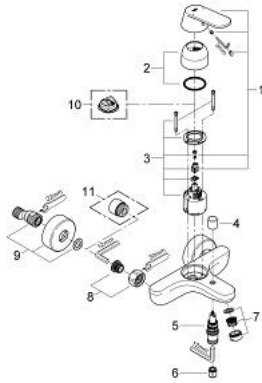

### 产品描述

- Colour: 镀铬
- 墙面安装
- 金属把手
- 46 毫米阀芯
- FlowControl Lever with override stop
- 高仪持久镀铬饰面
- 可调流量限制器
- 可调最小流量2.5升/分钟
- 自动分水：浴缸/淋浴
- 起泡器
- 花洒出水内综合防回流阀
- S弯
- 止逆阀
- 选配温度限制器 (08 791)

## 32 833 000 欧瑞斯玛都市型 单把手明装浴缸龙头

备件, 八月 2009 – now

- 1: 把手 (Spare part-nr. 46682000)
- 2: 面板 (Spare part-nr. 46427000)
- 3: 阀芯 (Spare part-nr. 46588000)
- 4: 起泡器 (Spare part-nr. 64309000)
- 5: 分水器 (Spare part-nr. 65655000)
- 6: 防回流阀 (Spare part-nr. 08565000)
- 7: 起泡器 (Spare part-nr. 13952000)
- 8: 埋头螺母 (Spare part-nr. 45044000)
- 9: S弯 (Spare part-nr. 12662000)
- 10: 温度限制器 (Spare part-nr. 08791000)\*
- 11: 延长配件 3/4 (Spare part-nr. 0713000M)\*