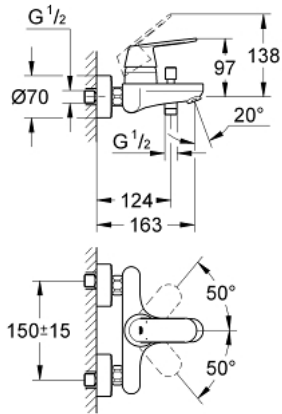

## 32 833 000 欧瑞斯玛都市型 单把手明装浴缸龙头

### 产品描述

- Colour: 镀铬
- 墙面安装
- 金属把手
- 46 毫米阀芯
- FlowControl Lever with override stop
- 高仪持久镀铬饰面
- 可调流量限制器
- 可调最小流量2.5升/分钟
- 自动分水：浴缸/淋浴
- 起泡器
- 花洒出水内综合防回流阀
- S弯
- 止逆阀
- 选配温度限制器 (08 791)

## 32 833 000 欧瑞斯玛都市型 单把手明装浴缸龙头

备件, 八月 2009 – now

- 1: 把手 (Spare part-nr. 46682000)
- 2: 面板 (Spare part-nr. 46427000)
- 3: 阀芯 (Spare part-nr. 46588000)
- 4: 起泡器 (Spare part-nr. 64309000)
- 5: 分水器 (Spare part-nr. 65655000)
- 6: 防回流阀 (Spare part-nr. 08565000)
- 7: 起泡器 (Spare part-nr. 13952000)
- 8: 埋头螺母 (Spare part-nr. 45044000)
- 9: S弯 (Spare part-nr. 12662000)
- 10: 温度限制器 (Spare part-nr. 08791000)\*
- 11: 延长配件 3/4 (Spare part-nr. 0713000M)\*