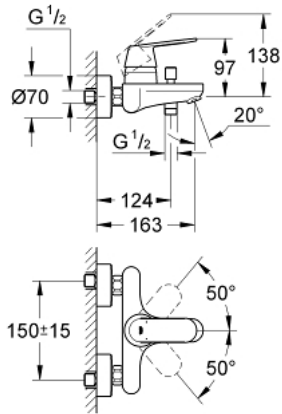

32 833 000 欧瑞斯玛都市型 单把手明装浴缸龙头

产品描述

- Colour: 镀铬
- 墙面安装
- 金属把手
- 46 毫米阀芯
- Eco-Override-Stop lever resistance for saving water
- 高仪持久镀铬饰面
- 可调流量限制器
- 可调最小流量2.5升/分钟
- 自动分水：浴缸/淋浴
- 起泡器
- 花洒出水内综合防回流阀
- S弯
- 止逆阀
- 选配温度限制器 (08 791)

32 833 000 欧瑞斯玛都市型 单把手明装浴缸龙头

备件, 八月 2009 – now

- 1: 把手 (Spare part-nr. 46682000)
- 2: 面板 (Spare part-nr. 46427000)
- 3: 阀芯 (Spare part-nr. 46588000)
- 4: 起泡器 (Spare part-nr. 64309000)
- 5: 分水器 (Spare part-nr. 65655000)
- 6: 防回流阀 (Spare part-nr. 08565000)
- 7: 起泡器 (Spare part-nr. 13952000)
- 8: 埋头螺母 (Spare part-nr. 45044000)
- 9: S弯 (Spare part-nr. 12662000)
- 10: 温度限制器 (Spare part-nr. 08791000)*
- 11: 延长配件 3/4 (Spare part-nr. 0713000M)*