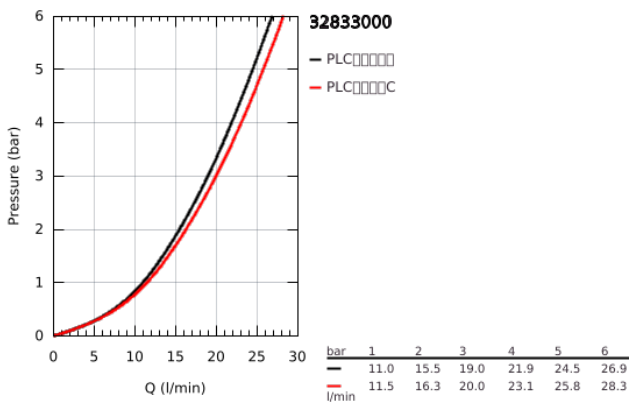

## 32 833 000 欧瑞斯玛都市型 单把手明装浴缸龙头

### 产品描述

- Colour: 镀铬
- 墙面安装
- 金属把手
- 46 毫米阀芯
- FlowControl Lever with override stop
- 高仪持久镀铬饰面
- 可调流量限制器
- 可调最小流量2.5升/分钟
- 自动分水：浴缸/淋浴
- 起泡器
- 花洒出水内综合防回流阀
- S弯
- 止逆阀
- 选配温度限制器 (08 791)