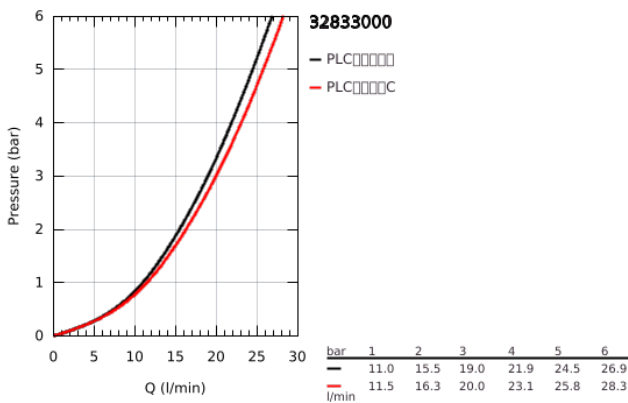

32 833 000 欧瑞斯玛都市型 单把手明装浴缸龙头

产品描述

- Colour: 镀铬
- 墙面安装
- 金属把手
- 46 毫米阀芯
- Eco-Override-Stop lever resistance for saving water
- 高仪持久镀铬饰面
- 可调流量限制器
- 可调最小流量2.5升/分钟
- 自动分水：浴缸/淋浴
- 起泡器
- 花洒出水内综合防回流阀
- S弯
- 止逆阀
- 选配温度限制器 (08 791)