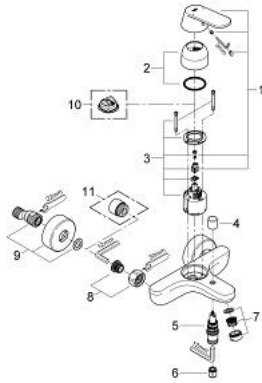

32 833 000 欧瑞斯玛都市型 单把手明装浴缸龙头

产品描述

- Colour: 镀铬
- 墙面安装
- 金属把手
- 46 毫米阀芯
- Eco-Override-Stop lever resistance for saving water
- 高仪持久镀铬饰面
- 可调流量限制器
- 可调最小流量2.5升/分钟
- 自动分水：浴缸/淋浴
- 起泡器
- 花洒出水内综合防回流阀
- S弯
- 止逆阀
- 选配温度限制器 (08 791)

32 833 000 欧瑞斯玛都市型 单把手明装浴缸龙头

备件, 八月 2009 – now

- 1: 把手 (Spare part-nr. 46682000)
- 2: 面板 (Spare part-nr. 46427000)
- 3: 阀芯 (Spare part-nr. 46588000)
- 4: 起泡器 (Spare part-nr. 64309000)
- 5: 分水器 (Spare part-nr. 65655000)
- 6: 防回流阀 (Spare part-nr. 08565000)
- 7: 起泡器 (Spare part-nr. 13952000)
- 8: 埋头螺母 (Spare part-nr. 45044000)
- 9: S弯 (Spare part-nr. 12662000)
- 10: 温度限制器 (Spare part-nr. 08791000)*
- 11: 延长配件 3/4 (Spare part-nr. 0713000M)*