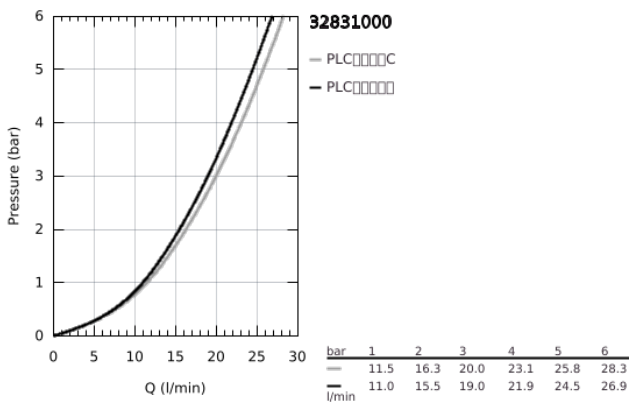

32 831 000 欧瑞斯玛都市型 单把手明装浴缸龙头

产品描述

- Colour: 镀铬
- 墙面安装
- 金属把手
- 46 毫米阀芯
- 高仪持久镀铬饰面
- 可调流量限制器
- 可调最小流量2.5升/分钟
- 自动分水：浴缸/淋浴
- 起泡器
- 花洒出水内综合防回流阀
- S弯
- 止逆阀
- 温度限制器 46308
- 获得DIN 4109 I类隔音认证

32 831 000 欧瑞斯玛都市型 单把手明装浴缸龙头