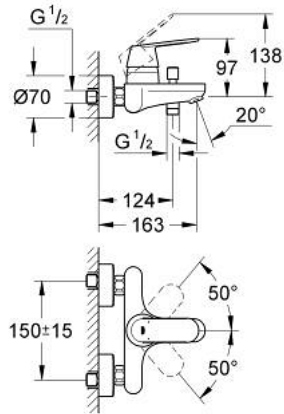

32 831 000 欧瑞斯玛都市型 单把手明装浴缸龙头

产品描述

- Colour: 镀铬
- 墙面安装
- 金属把手
- 46 毫米阀芯
- 高仪持久镀铬饰面
- 可调流量限制器
- 可调最小流量2.5升/分钟
- 自动分水：浴缸/淋浴
- 起泡器
- 花洒出水内综合防回流阀
- S弯
- 止逆阀
- 温度限制器 46308
- 获得DIN 4109 I类隔音认证

32 831 000 欧瑞斯玛都市型 单把手明装浴缸龙头

备件, 九月 2015 – now

- 1: 把手 (Spare part-nr. 46682000)
- 2: 面板 (Spare part-nr. 46427000)
- 3: 阀芯 (Spare part-nr. 46048000)
- 4: 分水器 (Spare part-nr. 64309000)
- 5: 防回流阀 (Spare part-nr. 65655000)
- 6: 起泡器 (Spare part-nr. 08565000)
- 7: S弯 (Spare part-nr. 13952000)
- 8: 埋头螺母 (Spare part-nr. 12662000)
- 9: 温度限制器 (Spare part-nr. 45044000)
- 10: 起泡器 (Spare part-nr. 13952000)
- 11: 延长配件 3/4 (Spare part-nr. 0713000M)*