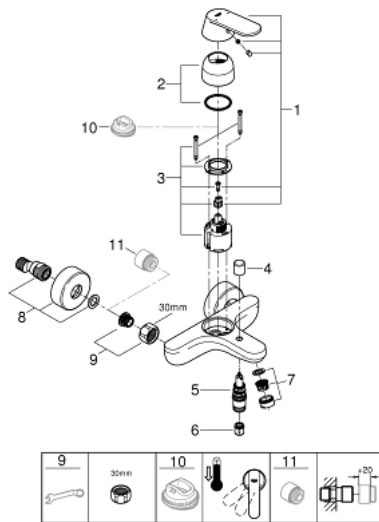

32 831 000 欧瑞斯玛都市型 单把手明装浴缸龙头

产品描述

- Colour: 镀铬
- 墙面安装
- 金属把手
- 46 毫米阀芯
- 高仪持久镀铬饰面
- 可调流量限制器
- 可调最小流量2.5升/分钟
- 自动分水：浴缸/淋浴
- 起泡器
- 花洒出水内综合防回流阀
- S弯
- 止逆阀
- 温度限制器 46308
- 获得DIN 4109 I类隔音认证

32 831 000 欧瑞斯玛都市型 单把手明装浴缸龙头

备件, 九月 2015 – now

- 1: 把手 (Spare part-nr. 46682000)
- 2: 面板 (Spare part-nr. 46427000)
- 3: 阀芯 (Spare part-nr. 46048000)
- 4: 分水器 (Spare part-nr. 64309000)
- 5: 防回流阀 (Spare part-nr. 65655000)
- 6: 起泡器 (Spare part-nr. 08565000)
- 7: S弯 (Spare part-nr. 13952000)
- 8: 埋头螺母 (Spare part-nr. 12662000)
- 9: 温度限制器 (Spare part-nr. 45044000)
- 10: 起泡器 (Spare part-nr. 13952000)
- 11: 延长配件 3/4 (Spare part-nr. 0713000M)*