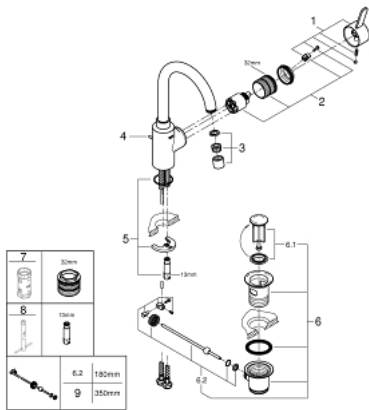

## 32 830 001 欧瑞斯玛都市型 单把手面盆龙头L号

### 产品描述

- Colour: 镀铬
- 单孔安装
- 金属把手
- 暗置式把手接头
- 35 毫米陶瓷阀芯
- 可调流量限制器
- 高仪持久镀铬饰面
- 高仪零铅 单独内置水道——不含铅镍
- 高仪快速安装系统
- 起泡器
- 旋转出水带停止限制器
- 1 1/4" 提拉杆落水
- 软管
- 温度限制器 46375

## 32 830 001 欧瑞斯玛都市型 单把手面盆龙头L号

备件, 八月 2017 – now

- 1: 把手 (Spare part-nr. 46683000)
- 2: 阀芯 (Spare part-nr. 46374000)
- 3: 起泡器 (Spare part-nr. 48418000)
- 4: 落水 (Spare part-nr. 46739000)
- 5: Shank mounting kit (Spare part-nr. 46671000)
- 6: 落水配套 (Spare part-nr. 28910000)
- 6.1: 落水塞 (Spare part-nr. 07182000)
- 6.2: 球头杆 (Spare part-nr. 07052000)
- 7: 套筒扳手 (Spare part-nr. 19332000)\*
- 8: 扳手 (Spare part-nr. 19017000)\*
- 9: 球头杆 (Spare part-nr. 07341000)\*