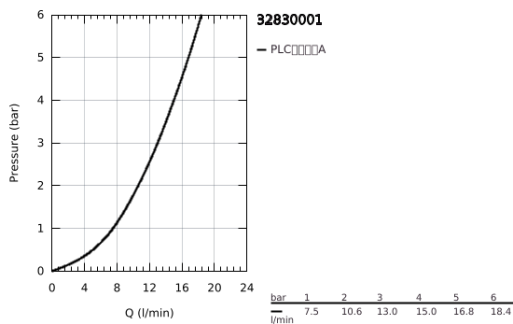

## 32 830 001 欧瑞斯玛都市型 单把手面盆龙头L号

### 产品描述

- Colour: 镀铬
- 单孔安装
- 金属把手
- 暗置式把手接头
- 35 毫米陶瓷阀芯
- 可调流量限制器
- 高仪持久镀铬饰面
- 高仪零铅 单独内置水道——不含铅镍
- 高仪快速安装系统
- 起泡器
- 旋转出水带停止限制器
- 1 1/4" 提拉杆落水
- 软管
- 温度限制器 46375