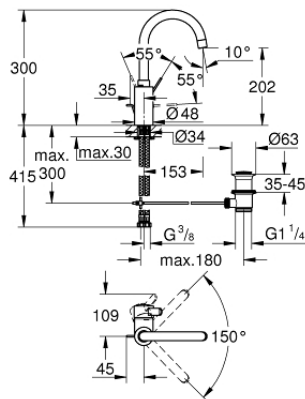

## 32 830 001 欧瑞斯玛都市型 单把手面盆龙头L号

### 产品描述

- Colour: 镀铬
- 单孔安装
- 金属把手
- 暗置式把手接头
- 35 毫米陶瓷阀芯
- 可调流量限制器
- 高仪持久镀铬饰面
- 高仪零铅 单独内置水道——不含铅镍
- 高仪快速安装系统
- 起泡器
- 旋转出水带停止限制器
- 1 1/4" 提拉杆落水
- 软管
- 温度限制器 46375

## 32 830 001 欧瑞斯玛都市型 单把手面盆龙头L号

备件, 八月 2017 – now

- 1: 把手 (Spare part-nr. 46683000)
- 2: 阀芯 (Spare part-nr. 46374000)
- 3: 起泡器 (Spare part-nr. 48418000)
- 4: 落水 (Spare part-nr. 46739000)
- 5: Shank mounting kit (Spare part-nr. 46671000)
- 6: 落水配套 (Spare part-nr. 28910000)
- 6.1: 落水塞 (Spare part-nr. 07182000)
- 6.2: 球头杆 (Spare part-nr. 07052000)
- 7: 套筒扳手 (Spare part-nr. 19332000)\*
- 8: 扳手 (Spare part-nr. 19017000)\*
- 9: 球头杆 (Spare part-nr. 07341000)\*