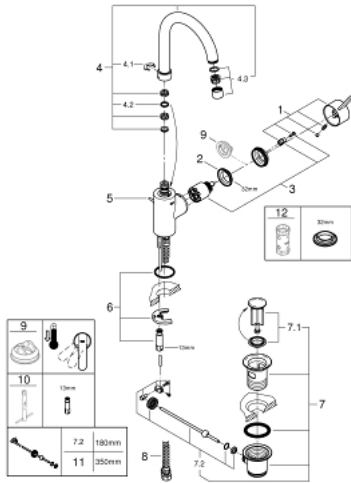

32 830 000 欧瑞斯玛都市型 单把手面盆龙头L号

产品描述

- Colour: 镀铬
- 单孔安装
- 金属把手
- 暗置式把手接头
- 35 毫米陶瓷阀芯
- 可调流量限制器
- 高仪持久镀铬饰面
- 高仪快速安装系统
- 起泡器
- 旋转出水带停止限制器
- 1 1/4" 提拉杆落水
- 软管
- 温度限制器 46375

32 830 000 欧瑞斯玛都市型 单把手面盆龙头L号

备件, 九月 2016 – now

- 1: 把手 (Spare part-nr. 46683000)
- 2: 埋头螺母 (Spare part-nr. 46460000)
- 3: 阀芯 (Spare part-nr. 46374000)
- 4: 出水口 (Spare part-nr. 13267000)
- 4.1: 密封环 (Spare part-nr. 0806500M)
- 4.2: Sealing washer (Spare part-nr. 0128500M)
- 4.3: 起泡器 (Spare part-nr. 06574000)
- 5: 落水 (Spare part-nr. 46739000)
- 6: Shank mounting kit (Spare part-nr. 46671000)
- 7: 落水配套 (Spare part-nr. 28910000)
- 7.1: 落水塞 (Spare part-nr. 07182000)
- 7.2: 球头杆 (Spare part-nr. 07052000)
- 8: Connection hose (Spare part-nr. 46255000)
- 9: 温度限制器 (Spare part-nr. 46375000)*
- 10: 扳手 (Spare part-nr. 19017000)*
- 11: 球头杆 (Spare part-nr. 07341000)*
- 12: 套筒扳手 (Spare part-nr. 19332000)*