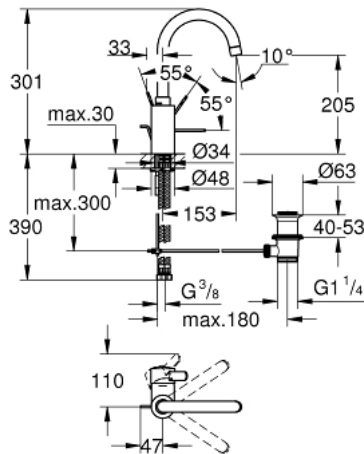

32 830 000 欧瑞斯玛都市型 单把手面盆龙头L号

产品描述

- Colour: 镀铬
- 单孔安装
- 金属把手
- 暗置式把手接头
- 35 毫米陶瓷阀芯
- 可调流量限制器
- 高仪持久镀铬饰面
- 高仪快速安装系统
- 起泡器
- 旋转出水带停止限制器
- 1 1/4" 提拉杆落水
- 软管
- 温度限制器 46375

32 830 000 欧瑞斯玛都市型 单把手面盆龙头L号

备件, 九月 2016 – now

- 1: 把手 (Spare part-nr. 46683000)
- 2: 埋头螺母 (Spare part-nr. 46460000)
- 3: 阀芯 (Spare part-nr. 46374000)
- 4: 出水口 (Spare part-nr. 13267000)
- 4.1: 密封环 (Spare part-nr. 0806500M)
- 4.2: Sealing washer (Spare part-nr. 0128500M)
- 4.3: 起泡器 (Spare part-nr. 06574000)
- 5: 落水 (Spare part-nr. 46739000)
- 6: Shank mounting kit (Spare part-nr. 46671000)
- 7: 落水配套 (Spare part-nr. 28910000)
- 7.1: 落水塞 (Spare part-nr. 07182000)
- 7.2: 球头杆 (Spare part-nr. 07052000)
- 8: Connection hose (Spare part-nr. 46255000)
- 9: 温度限制器 (Spare part-nr. 46375000)*
- 10: 扳手 (Spare part-nr. 19017000)*
- 11: 球头杆 (Spare part-nr. 07341000)*
- 12: 套筒扳手 (Spare part-nr. 19332000)*